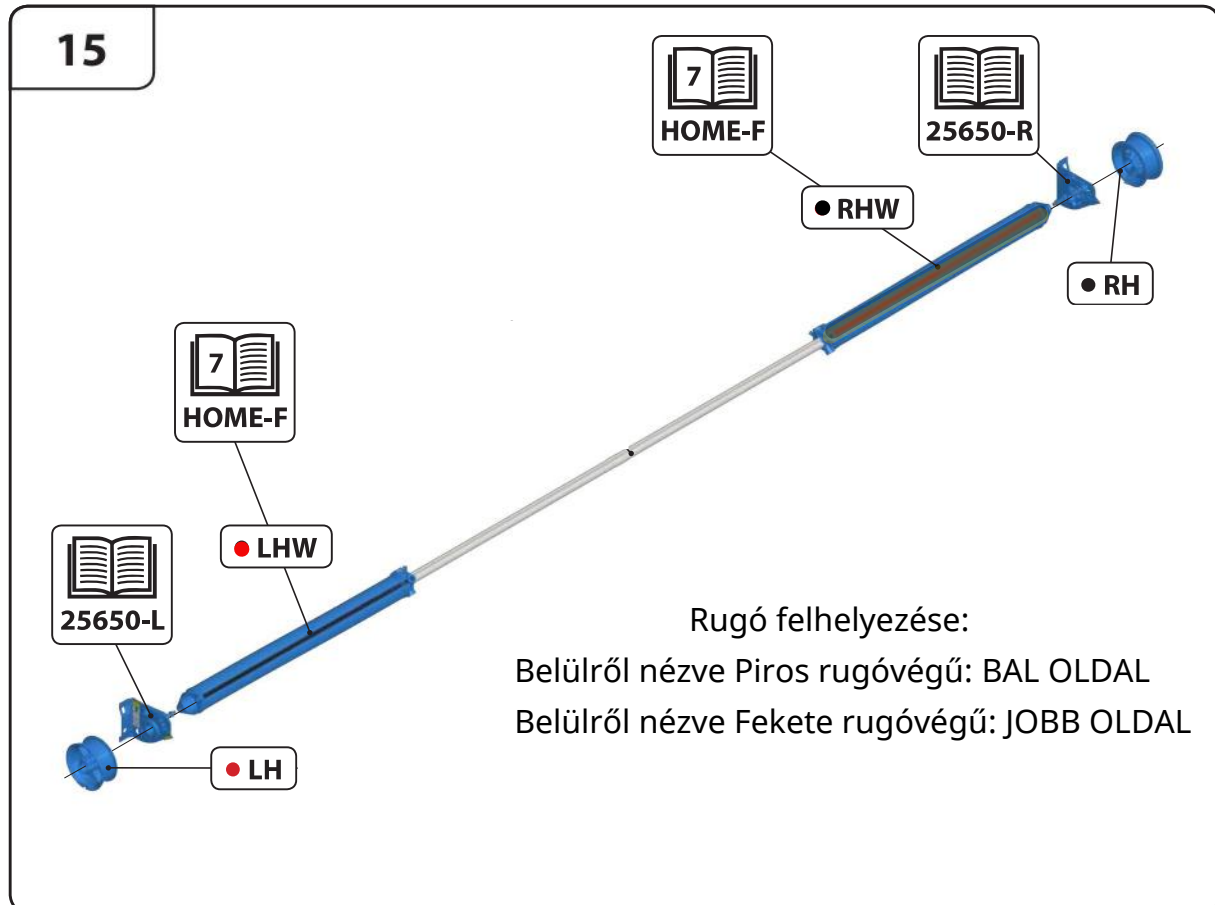

## HOME-F

Szerelési útmutató

8.1 Assembly

7.4

Opcionális!!!

7.5

**10.2 ALT.**

**11**

**14.1**

**14.2**

17

17.1

**22.3** ALT.

**22.4** ALT.

DW > 5500

Sommer motor esetén rendelhető