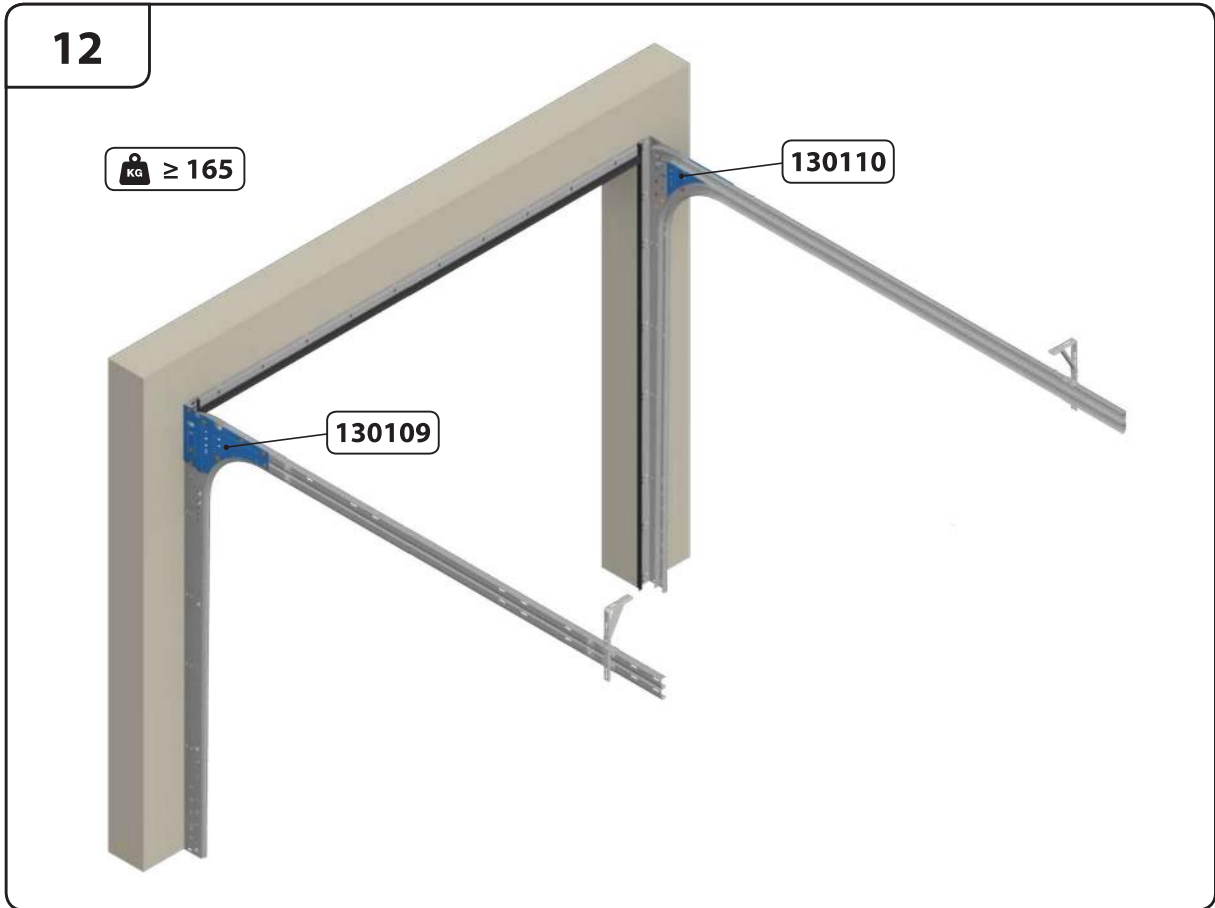

## HOME-F

Szerelési útmutató

8.1 Assembly

7.4

Opcionális!!!

7.5

**10.2 ALT.**

**11**

**14.1**

**14.2**

17

17.1

**22.3** ALT.

**22.4** ALT.

DW > 5500

Sommer motor esetén rendelhető