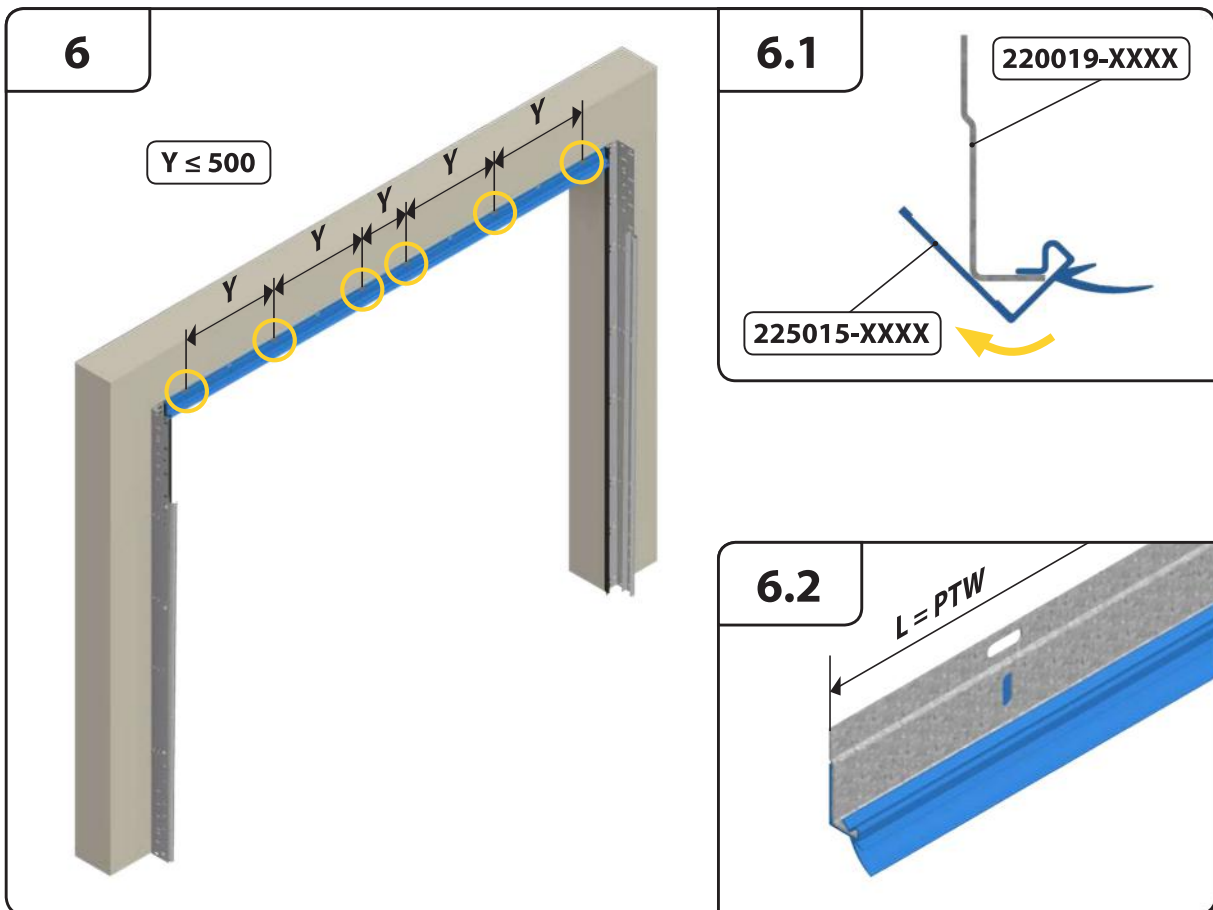

## HOME-F

Szerelési útmutató

8.1 Assembly

7.4

Opcionális!!!

7.5

**10.2 ALT.**

**11**

**14.1**

**14.2**

17

17.1

**22.3** ALT.

**22.4** ALT.

DW > 5500

Sommer motor esetén rendelhető