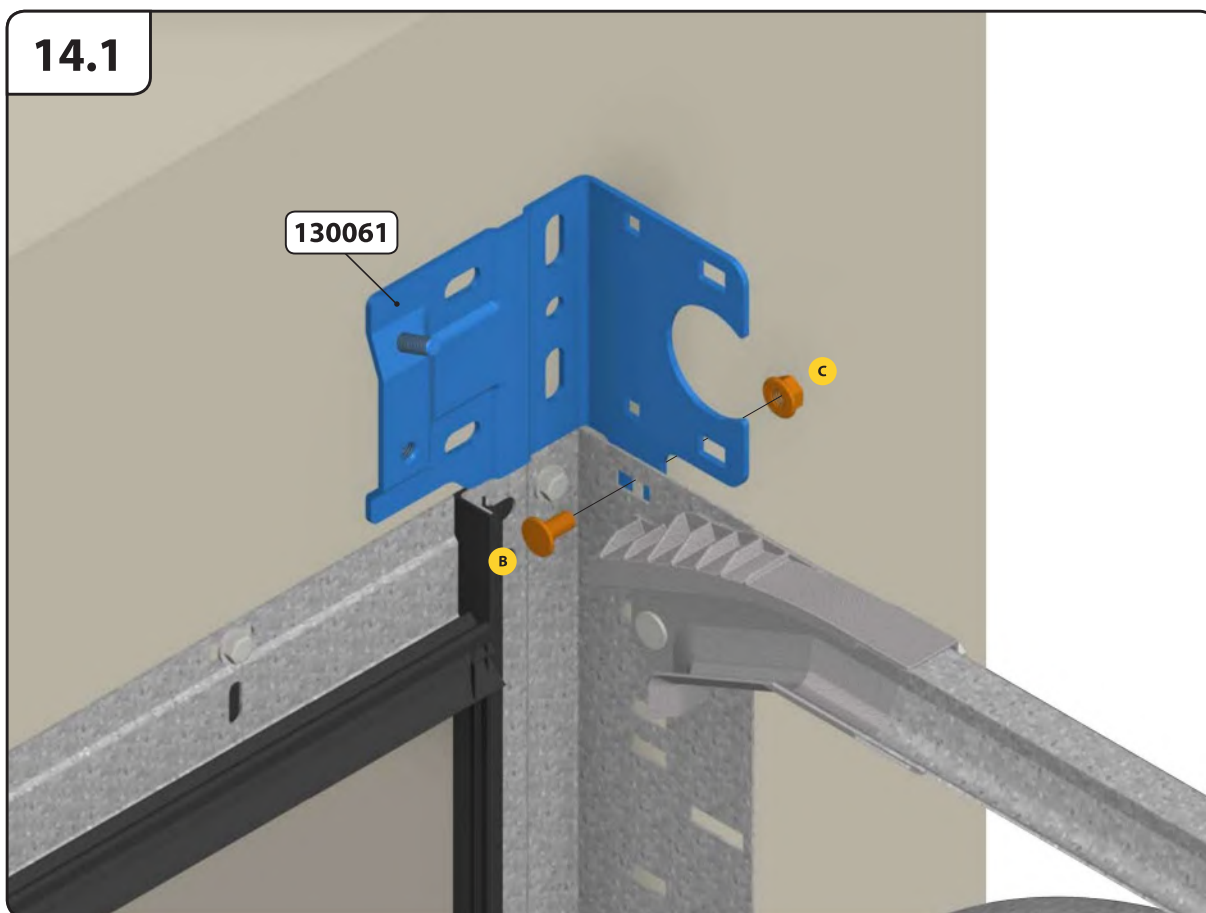

## HOME-F

Szerelési útmutató

8.1 Assembly

7.4

Opcionális!!!

7.5

**10.2 ALT.**

**11**

**14.1**

**14.2**

17

17.1

**22.3** ALT.

**22.4** ALT.

DW > 5500

Sommer motor esetén rendelhető