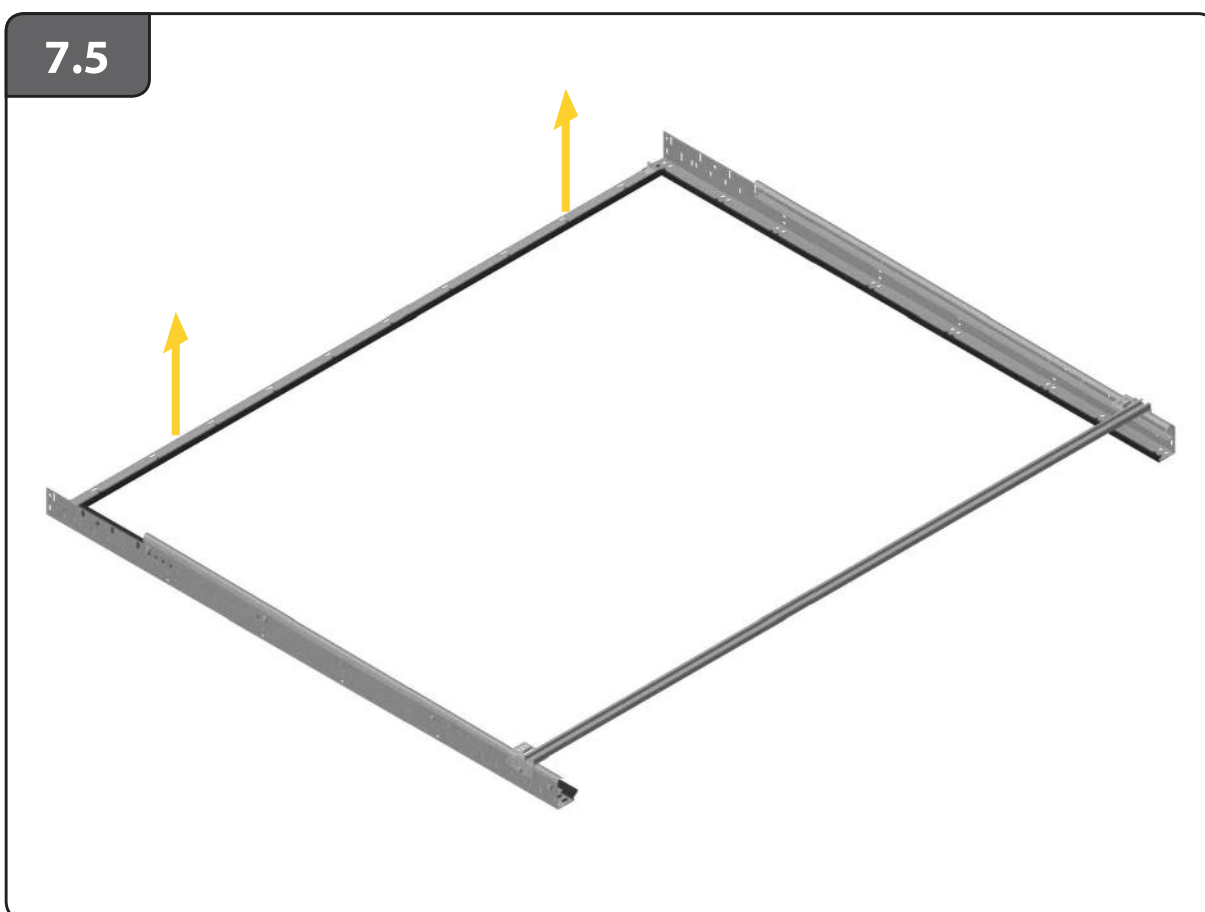

## HOME-F

Szerelési útmutató

8.1 Assembly

7.4

Opcionális!!!

7.5

**10.2 ALT.**

**11**

**14.1**

**14.2**

17

17.1

**22.3** ALT.

**22.4** ALT.

DW > 5500

Sommer motor esetén rendelhető