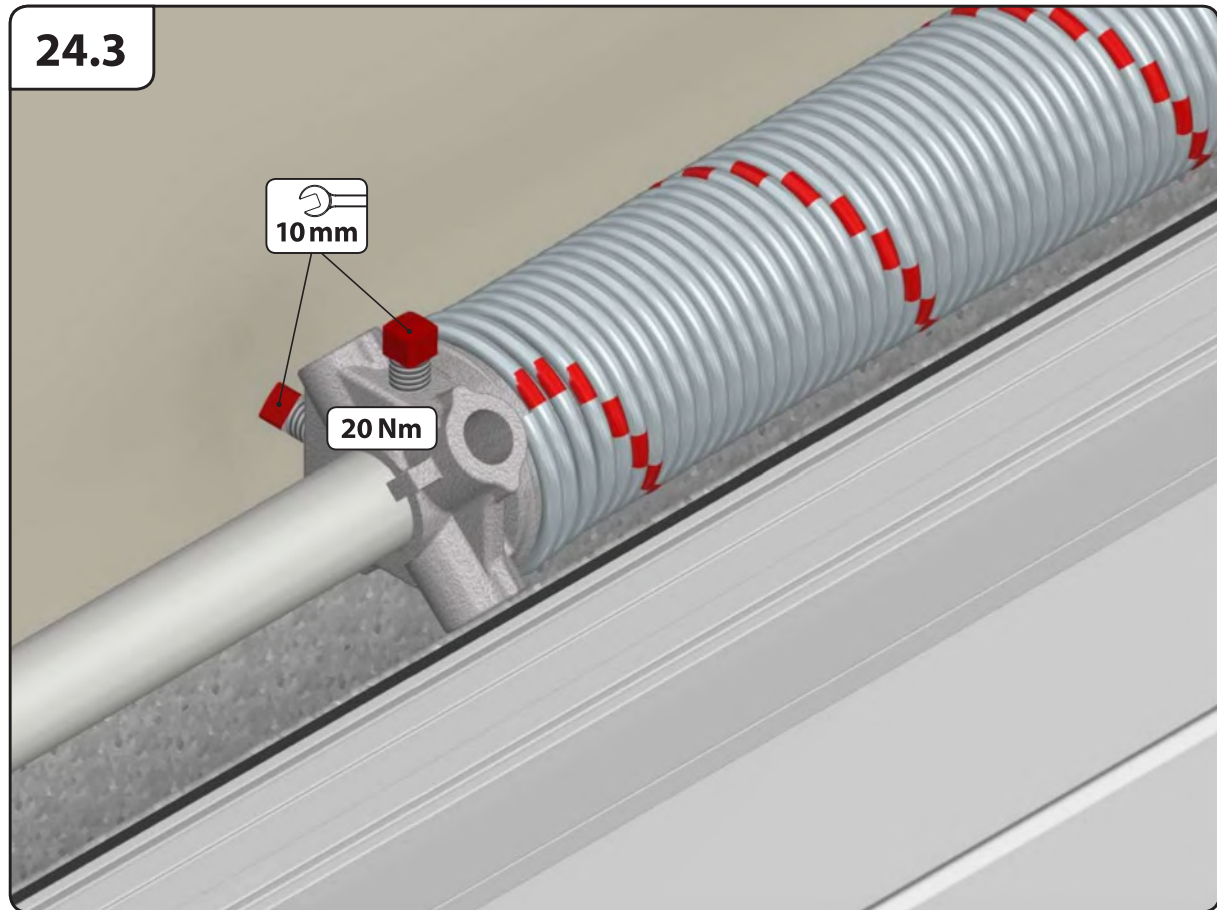

**14.1**

**14.2**

17

17.1

**22.3** ALT.

**22.4** ALT.

DW > 5500

Sommer motor esetén rendelhető