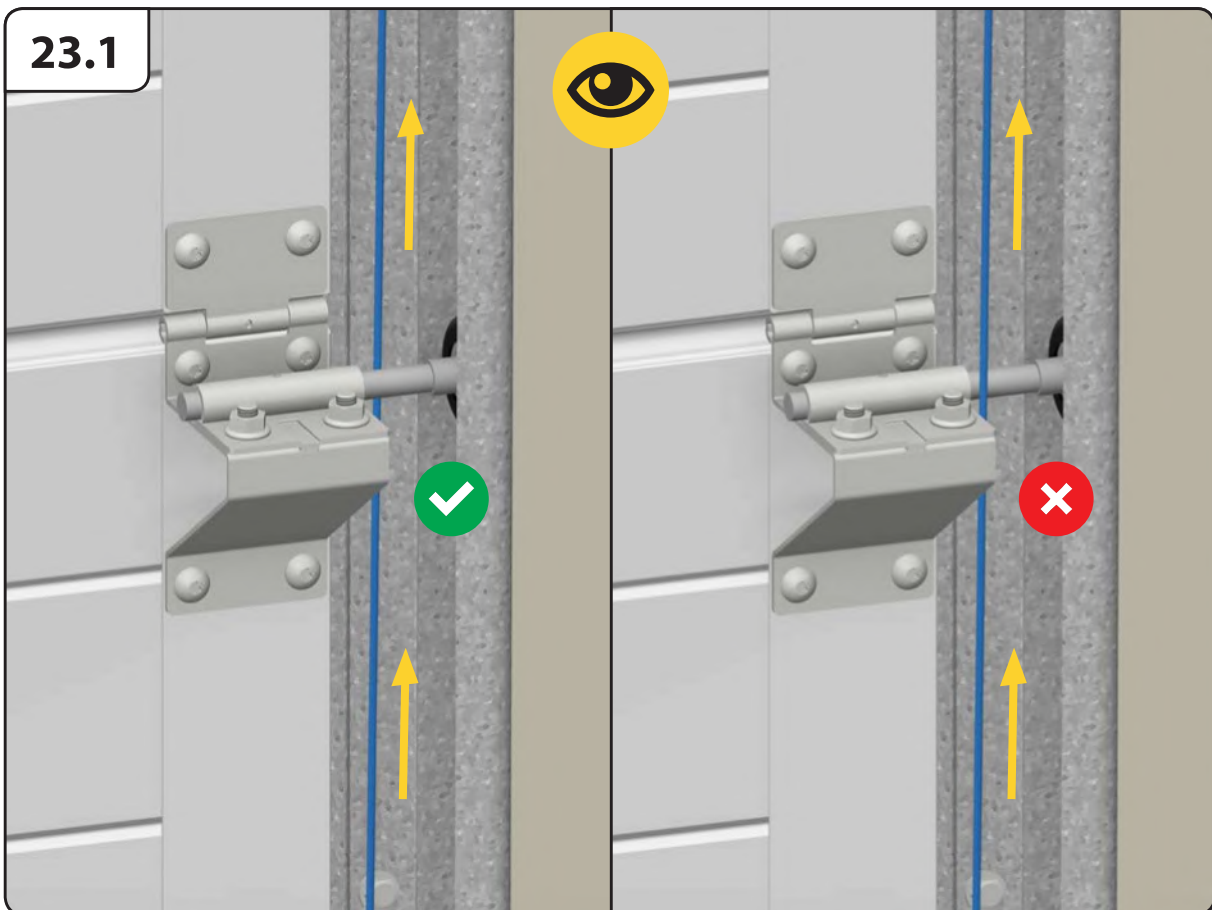

**14.1**

**14.2**

17

17.1

**22.3** ALT.

**22.4** ALT.

DW > 5500

Sommer motor esetén rendelhető