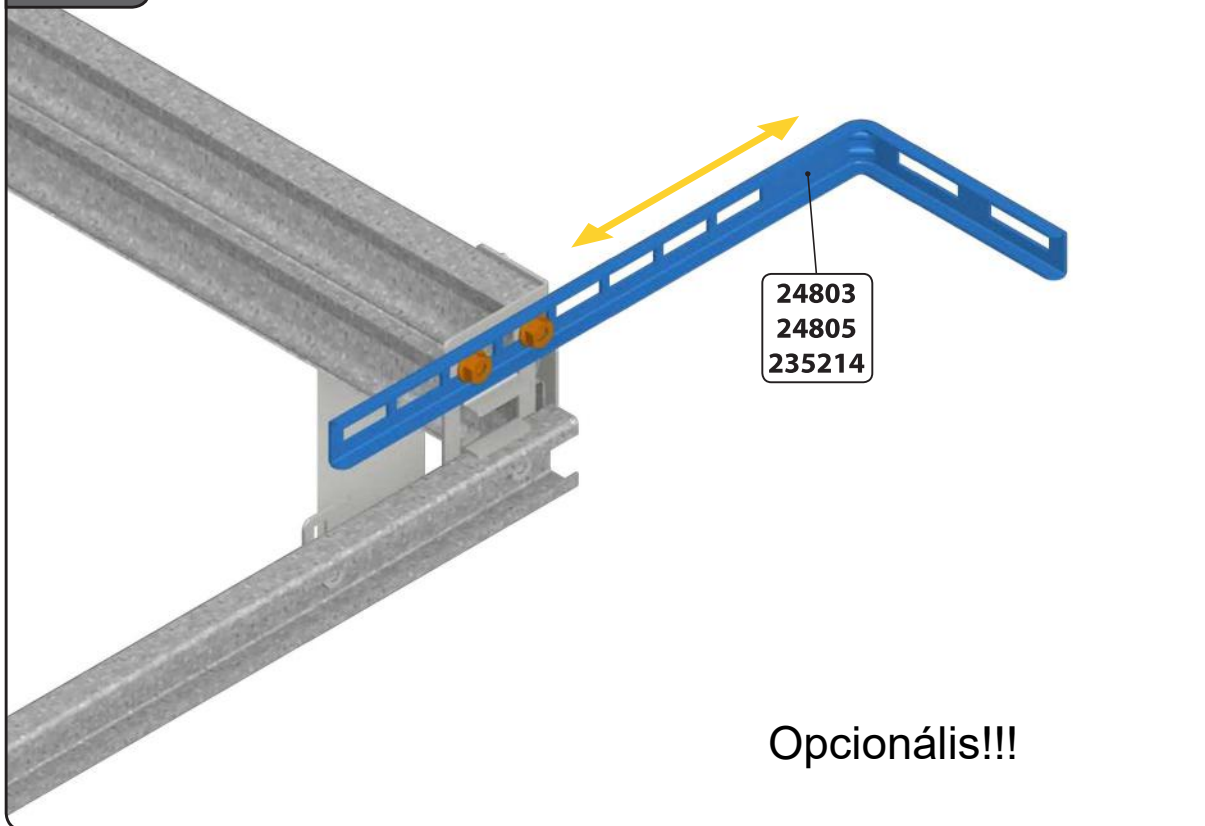

## HOME-F

Szerelési útmutató

8.1 Assembly

7.4

Opcionális!!!

7.5

**10.2 ALT.**

**11**

**14.1**

**14.2**

17

17.1

**22.3** ALT.

**22.4** ALT.

DW > 5500

Sommer motor esetén rendelhető