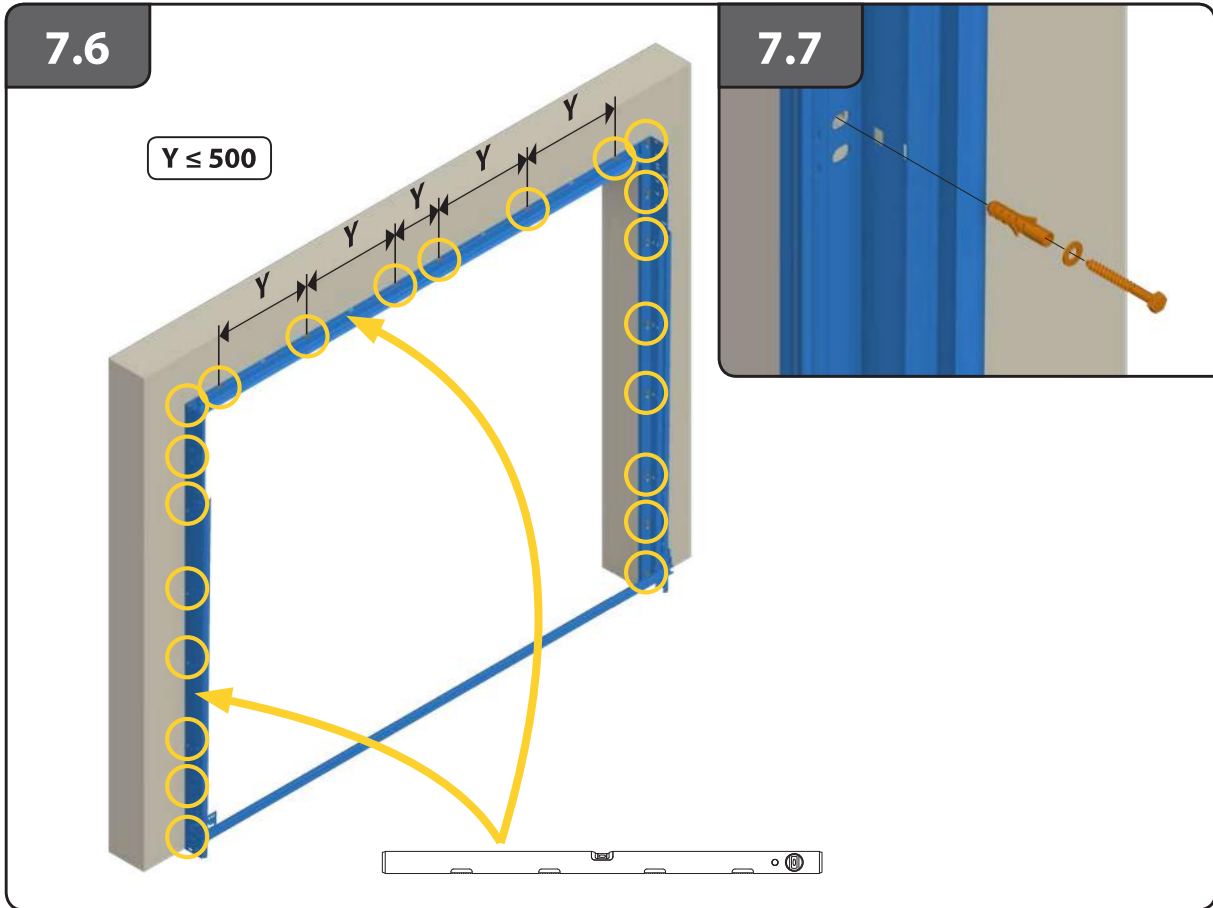

## HOME-F

Szerelési útmutató

8.1 Assembly

7.4

Opcionális!!!

7.5

**10.2 ALT.**

**11**

**14.1**

**14.2**

17

17.1

**22.3** ALT.

**22.4** ALT.

DW > 5500

Sommer motor esetén rendelhető