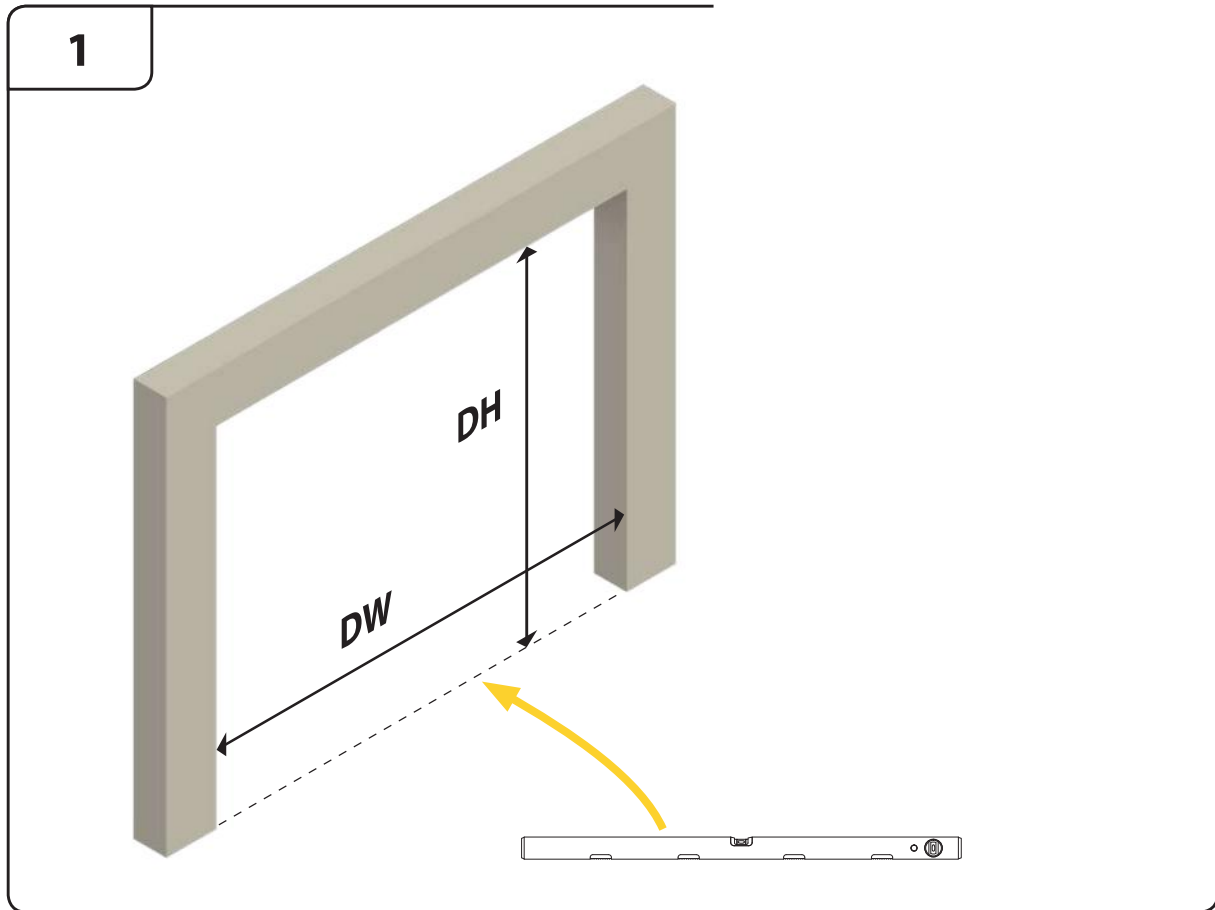

## HOME-F

Szerelési útmutató

8.1 Assembly

7.4

Opcionális!!!

7.5

**10.2 ALT.**

**11**

**14.1**

**14.2**

17

17.1

**22.3** ALT.

**22.4** ALT.

DW > 5500

Sommer motor esetén rendelhető