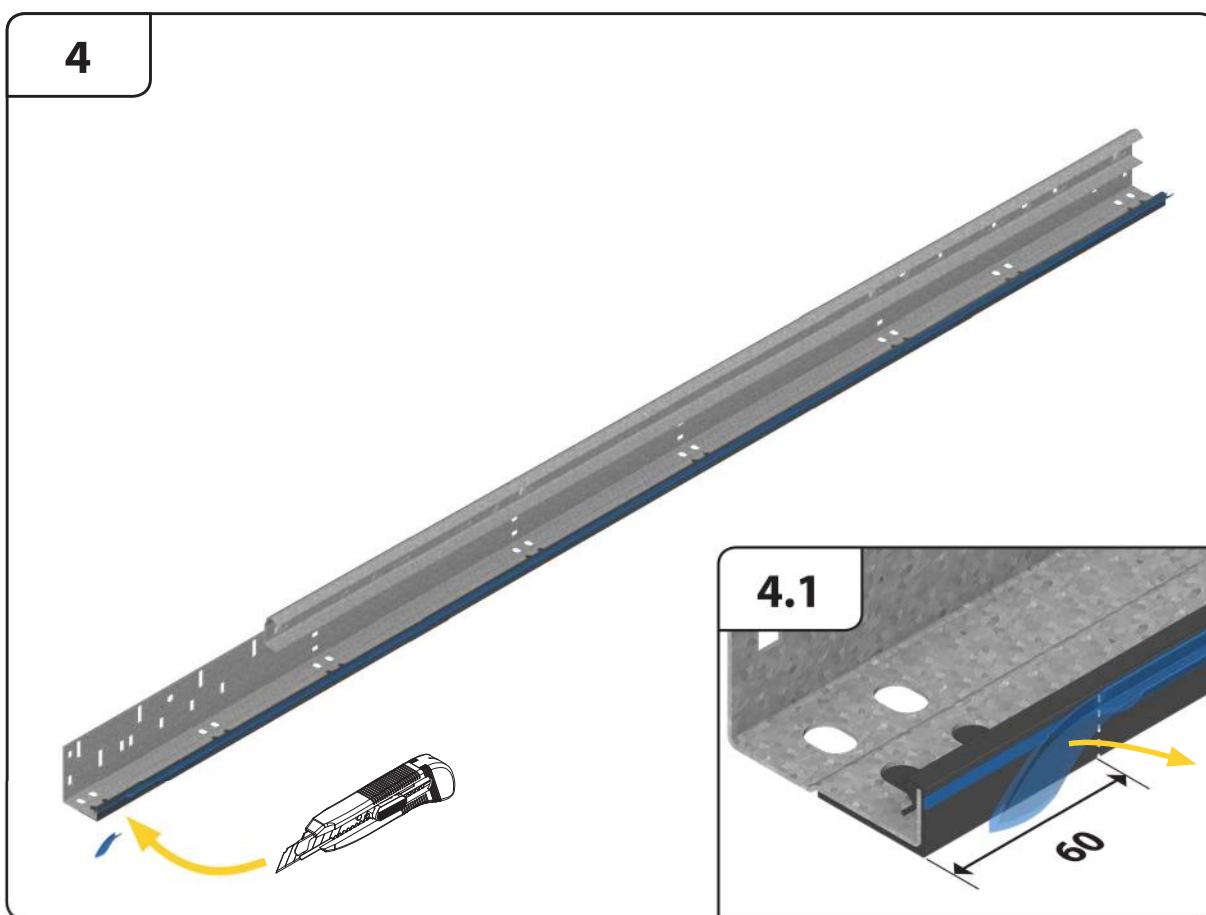

## HOME-F

Szerelési útmutató

8.1 Assembly

7.4

Opcionális!!!

7.5

**10.2 ALT.**

**11**

**14.1**

**14.2**

17

17.1

**22.3** ALT.

**22.4** ALT.

DW > 5500

Sommer motor esetén rendelhető