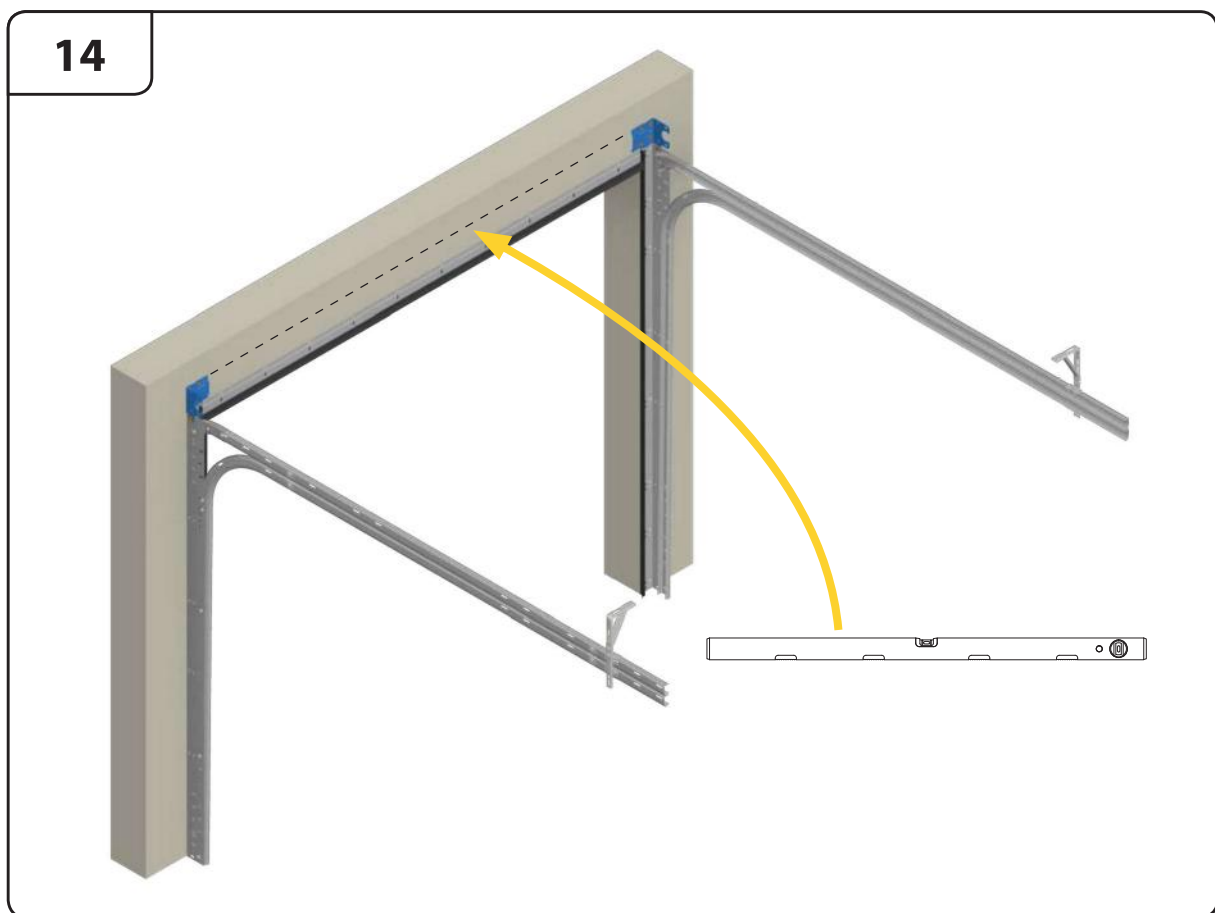

## HOME-F

Szerelési útmutató

8.1 Assembly

7.4

Opcionális!!!

7.5

**10.2 ALT.**

**11**

**14.1**

**14.2**

17

17.1

**22.3** ALT.

**22.4** ALT.

DW > 5500

Sommer motor esetén rendelhető