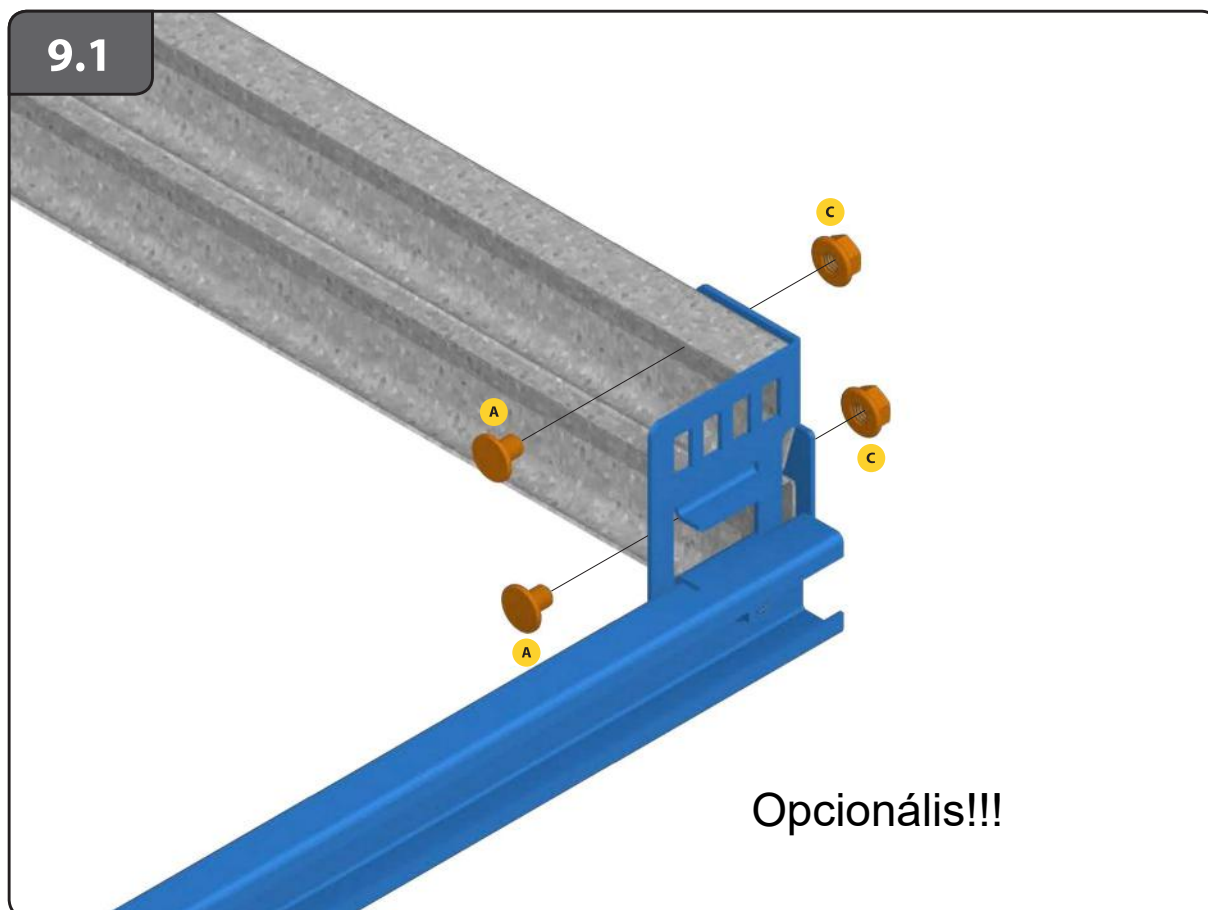

## HOME-F

Szerelési útmutató

8.1 Assembly

7.4

Opcionális!!!

7.5

**10.2 ALT.**

**11**

**14.1**

**14.2**

17

17.1

**22.3** ALT.

**22.4** ALT.

DW > 5500

Sommer motor esetén rendelhető