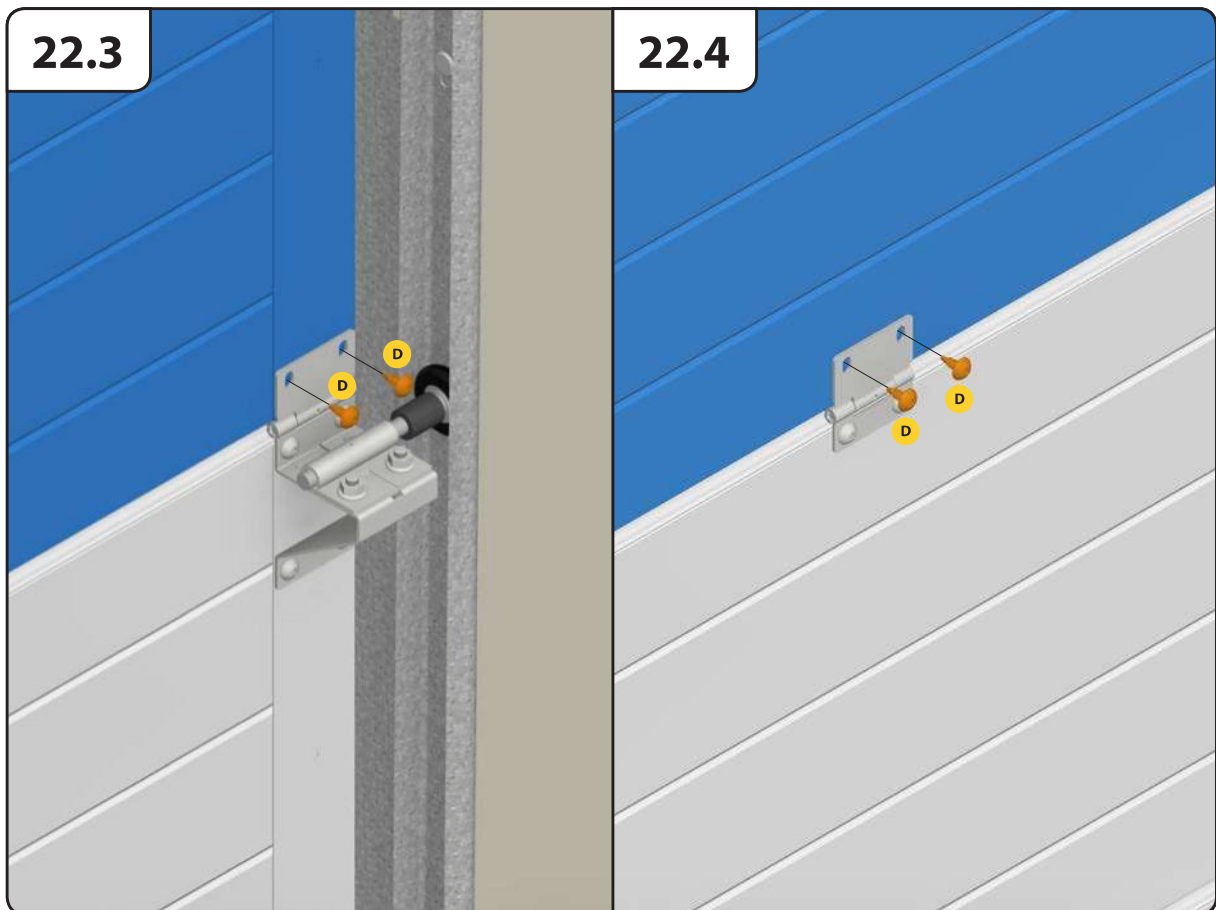

**14.1**

**14.2**

17

17.1

**22.3** ALT.

**22.4** ALT.

DW > 5500

Sommer motor esetén rendelhető