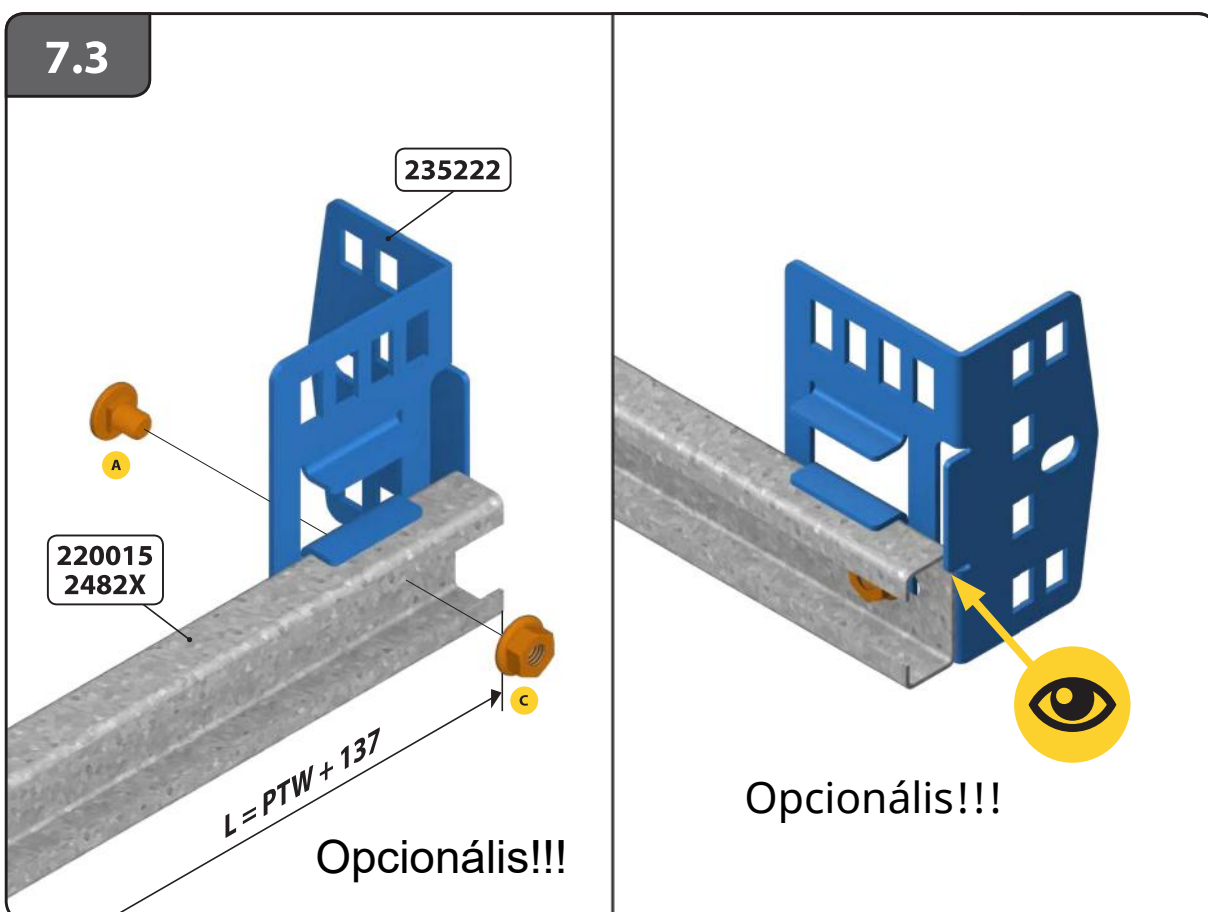

## HOME-F

Szerelési útmutató

8.1 Assembly

7.4

Opcionális!!!

7.5

**10.2 ALT.**

**11**

**14.1**

**14.2**

17

17.1

**22.3** ALT.

**22.4** ALT.

DW > 5500

Sommer motor esetén rendelhető