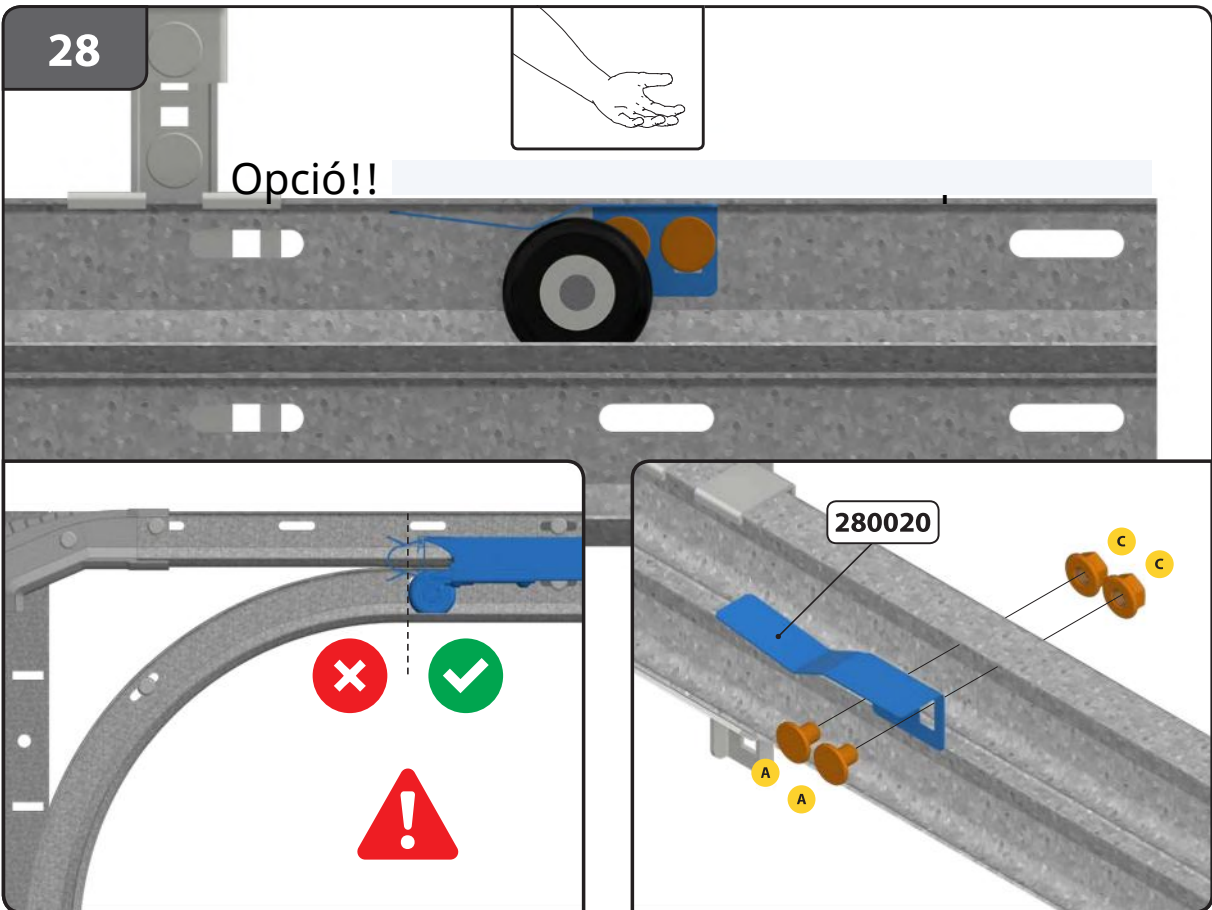

**14.1**

**14.2**

17

17.1

**22.3** ALT.

**22.4** ALT.

DW > 5500

Sommer motor esetén rendelhető