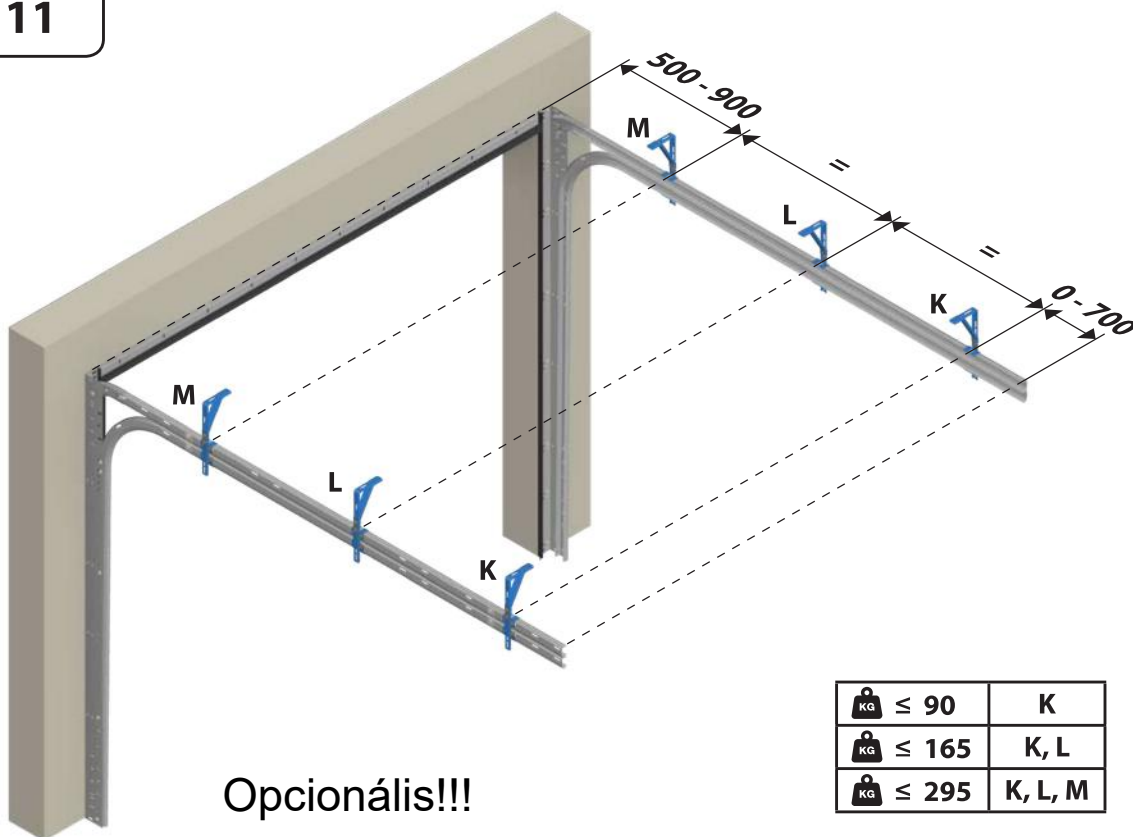

## HOME-F

Szerelési útmutató

8.1 Assembly

7.4

Opcionális!!!

7.5

**10.2 ALT.**

**11**

**14.1**

**14.2**

17

17.1

**22.3** ALT.

**22.4** ALT.

DW > 5500

Sommer motor esetén rendelhető