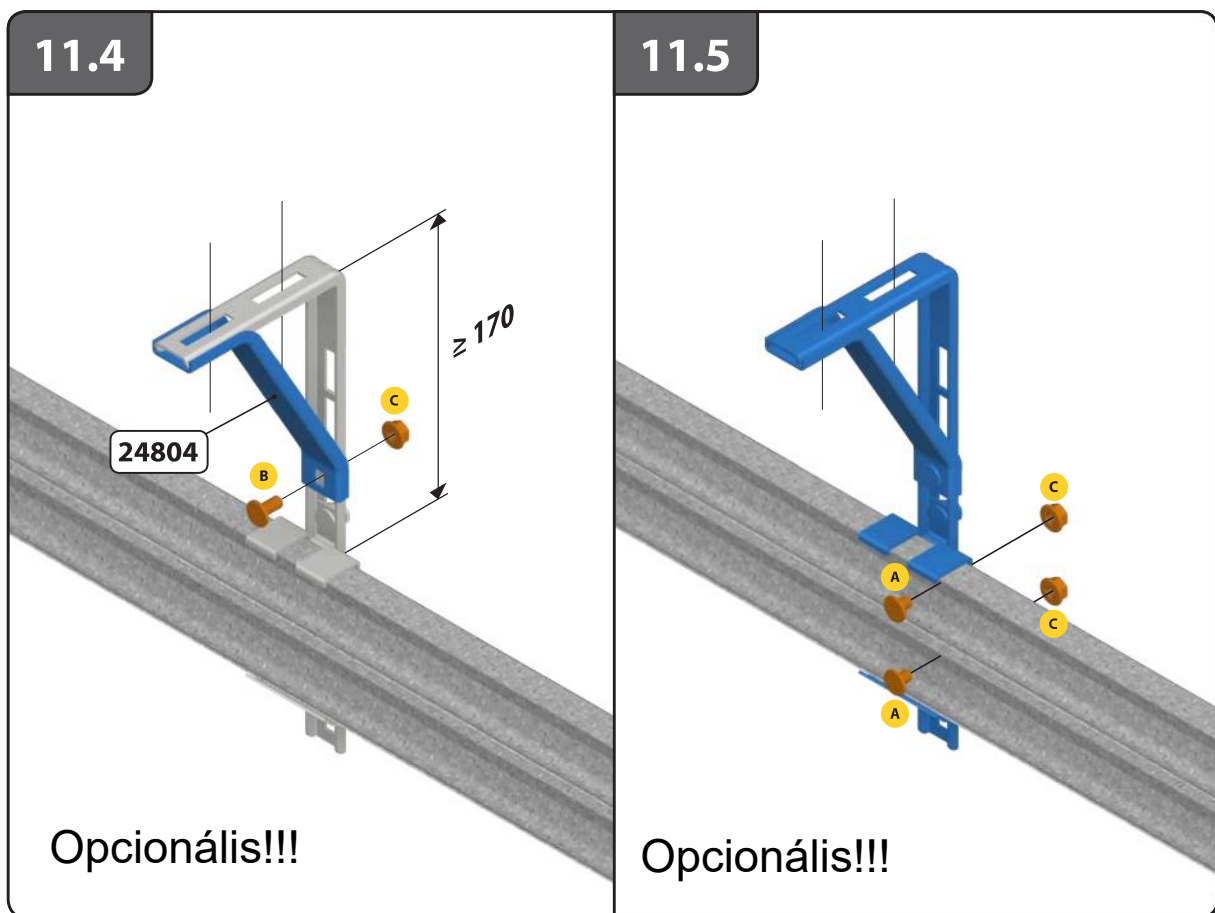

## HOME-F

Szerelési útmutató

8.1 Assembly

7.4

Opcionális!!!

7.5

**10.2 ALT.**

**11**

**14.1**

**14.2**

17

17.1

**22.3** ALT.

**22.4** ALT.

DW > 5500

Sommer motor esetén rendelhető