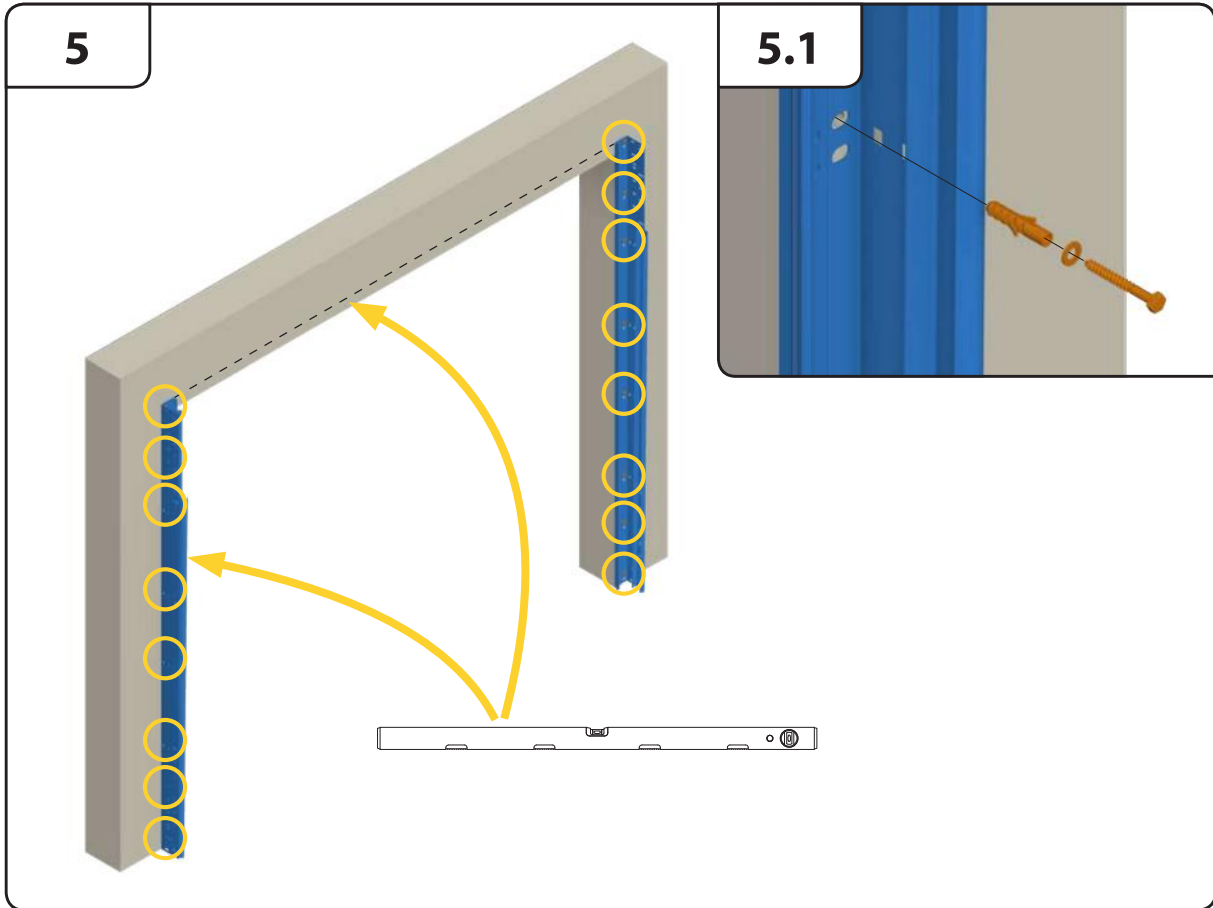

## HOME-F

Szerelési útmutató

8.1 Assembly

7.4

Opcionális!!!

7.5

**10.2 ALT.**

**11**

**14.1**

**14.2**

17

17.1

**22.3** ALT.

**22.4** ALT.

DW > 5500

Sommer motor esetén rendelhető