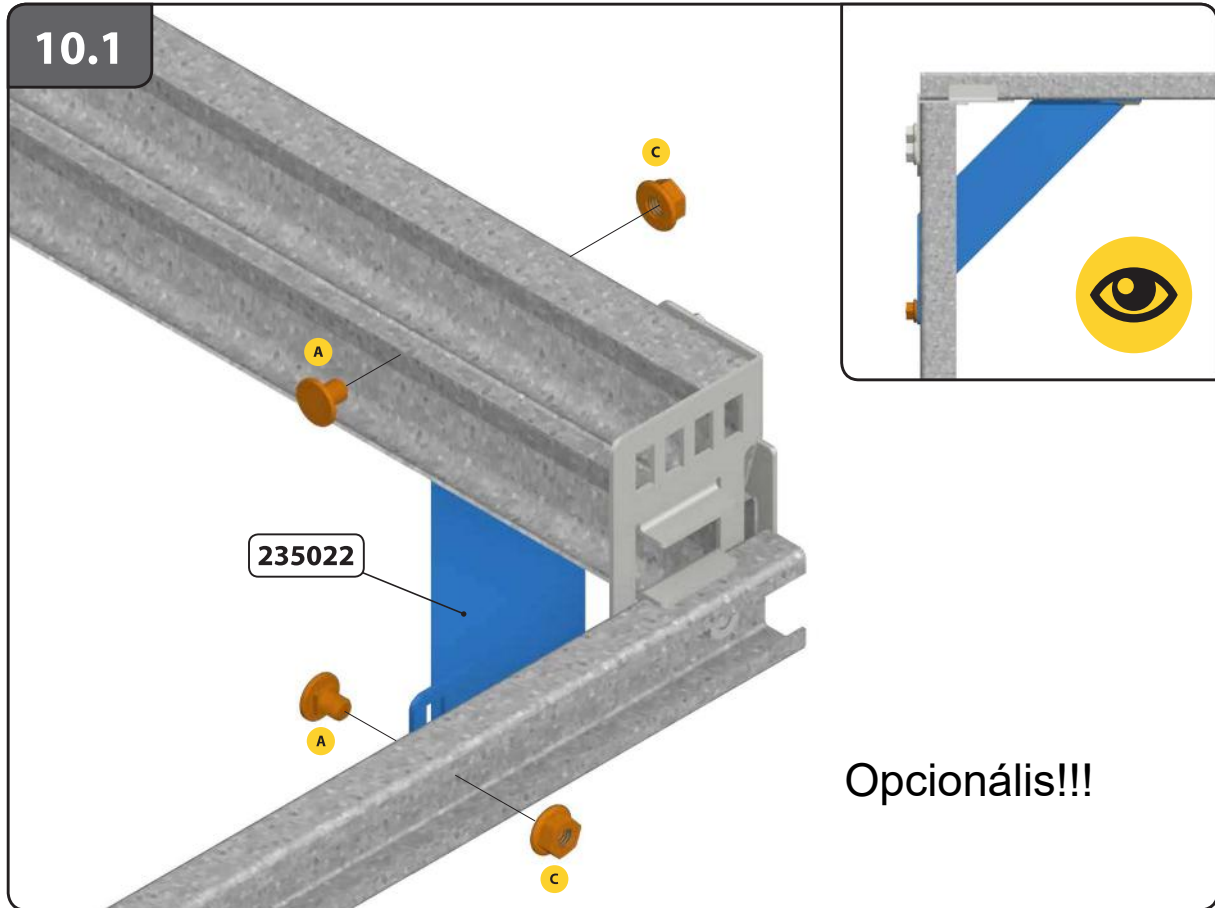

## HOME-F

Szerelési útmutató

8.1 Assembly

7.4

Opcionális!!!

7.5

**10.2 ALT.**

**11**

**14.1**

**14.2**

17

17.1

**22.3** ALT.

**22.4** ALT.

DW > 5500

Sommer motor esetén rendelhető