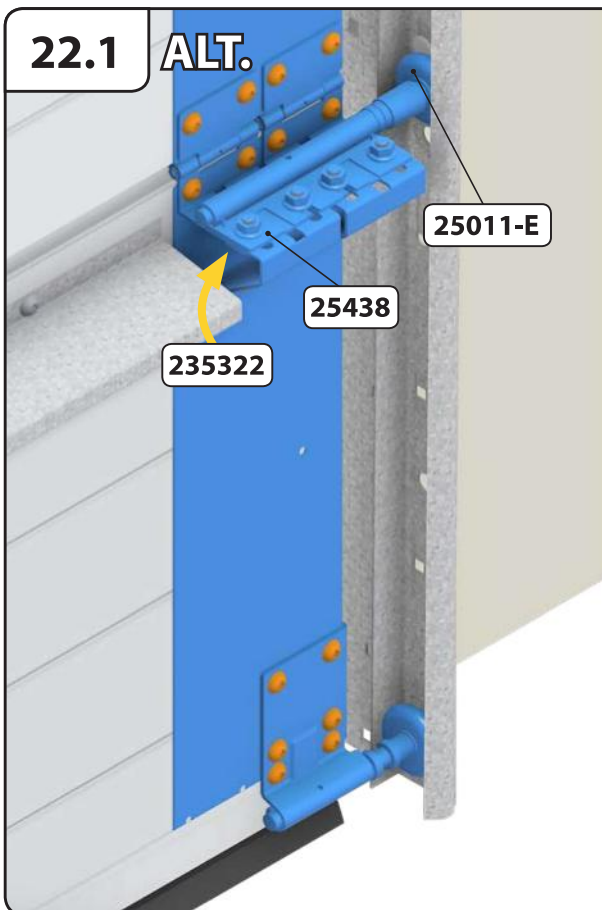

**14.1**

**14.2**

17

17.1

**22.3** ALT.

**22.4** ALT.

DW > 5500

Sommer motor esetén rendelhető