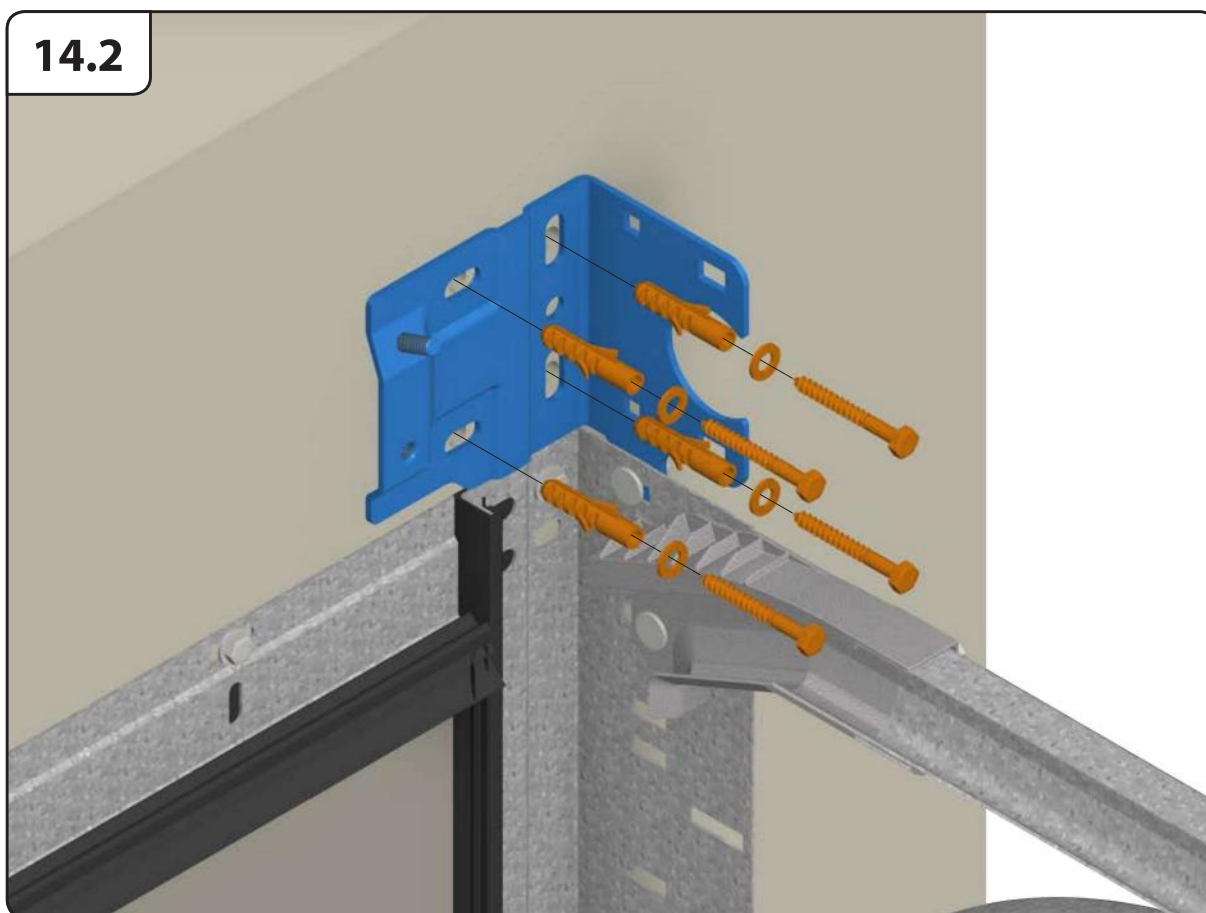

## HOME-F

Szerelési útmutató

8.1 Assembly

7.4

Opcionális!!!

7.5

**10.2 ALT.**

**11**

**14.1**

**14.2**

17

17.1

**22.3** ALT.

**22.4** ALT.

DW > 5500

Sommer motor esetén rendelhető