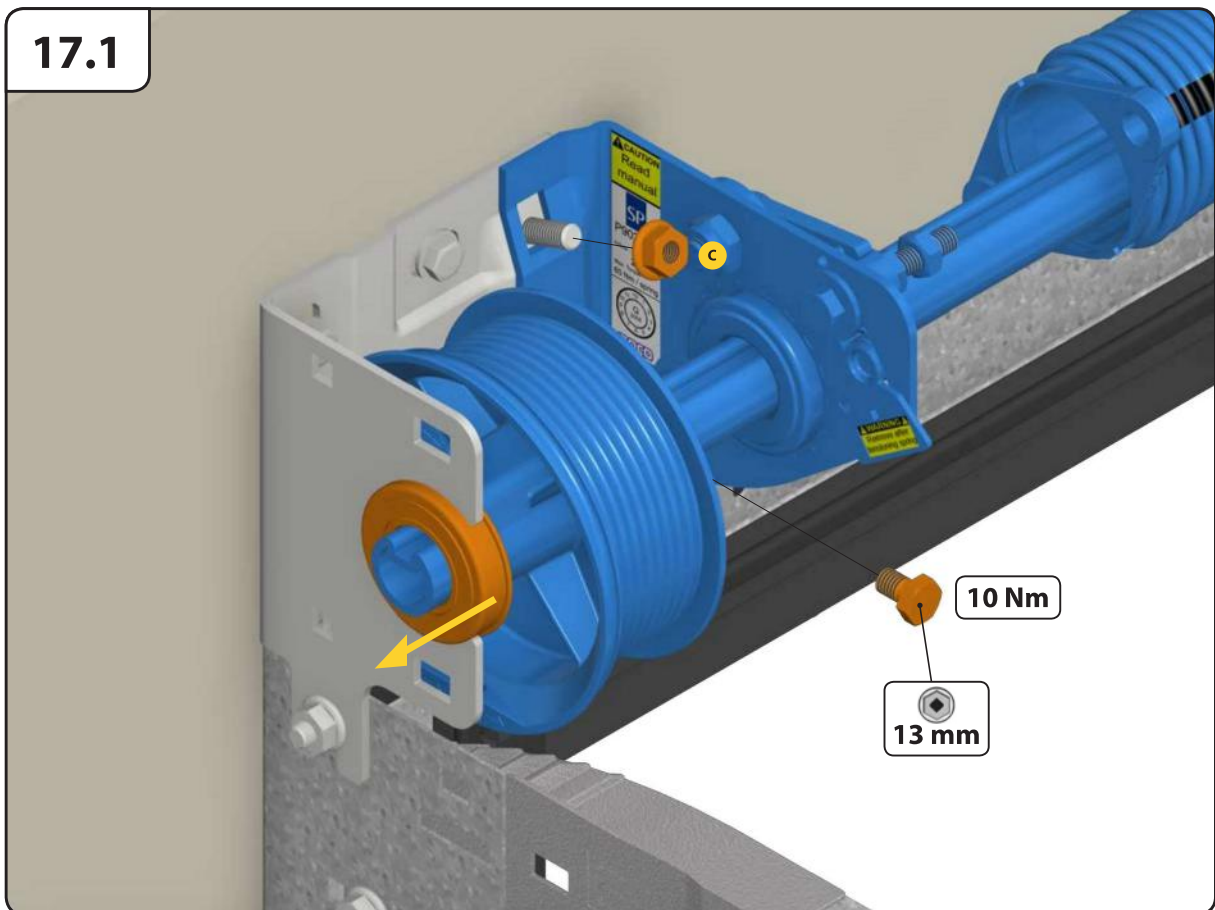

**14.1**

**14.2**

17

17.1

**22.3** ALT.

**22.4** ALT.

DW > 5500

Sommer motor esetén rendelhető