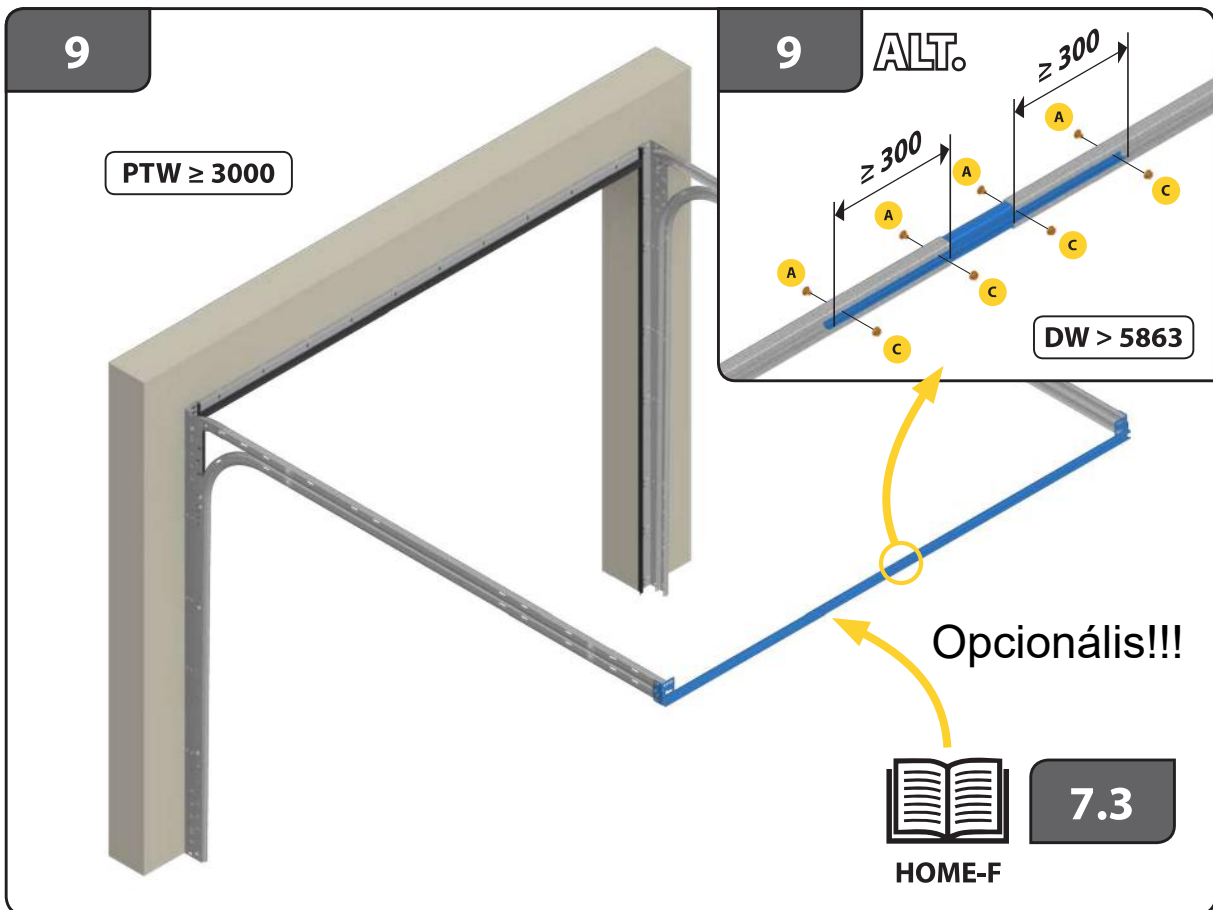

## HOME-F

Szerelési útmutató

8.1 Assembly

7.4

Opcionális!!!

7.5

**10.2 ALT.**

**11**

**14.1**

**14.2**

17

17.1

**22.3** ALT.

**22.4** ALT.

DW > 5500

Sommer motor esetén rendelhető