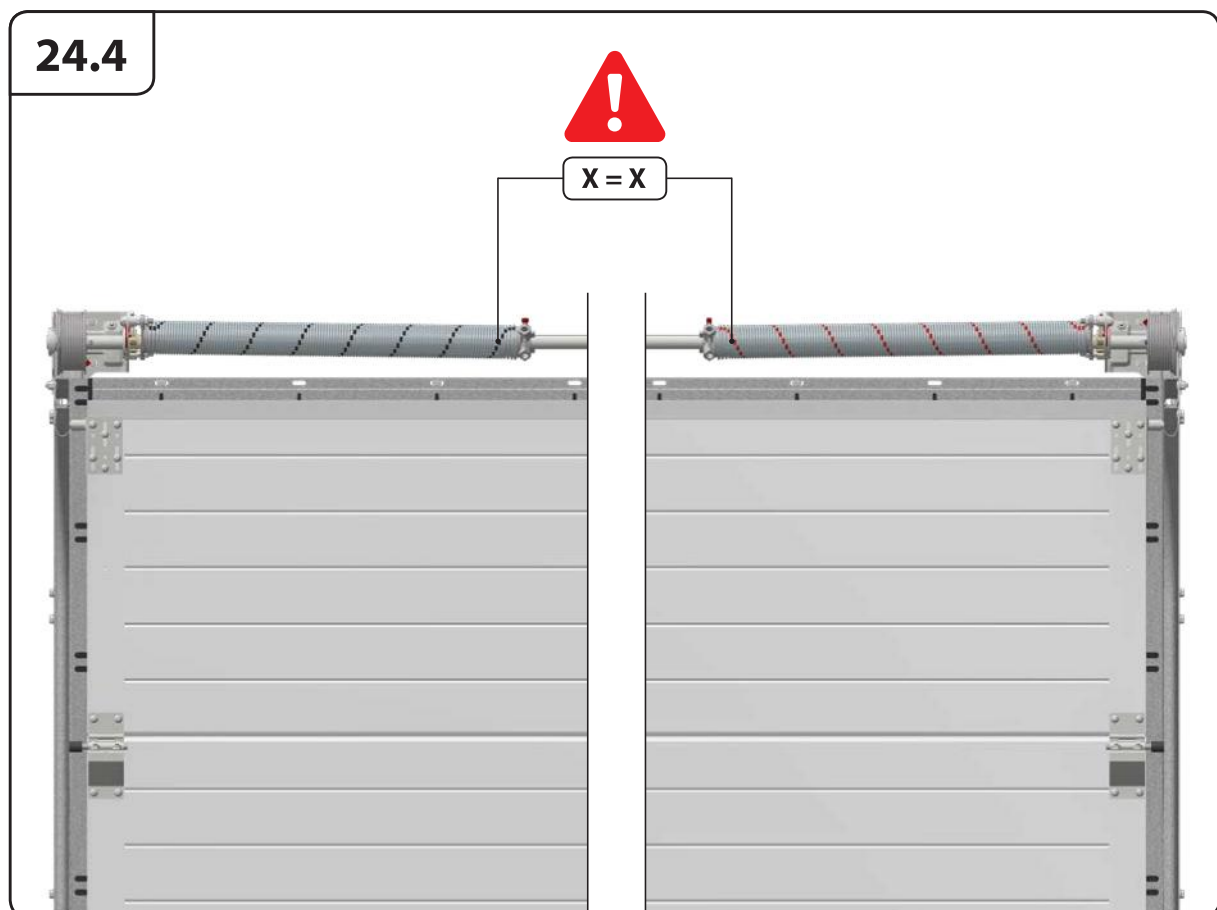

**14.1**

**14.2**

17

17.1

**22.3** ALT.

**22.4** ALT.

DW > 5500

Sommer motor esetén rendelhető