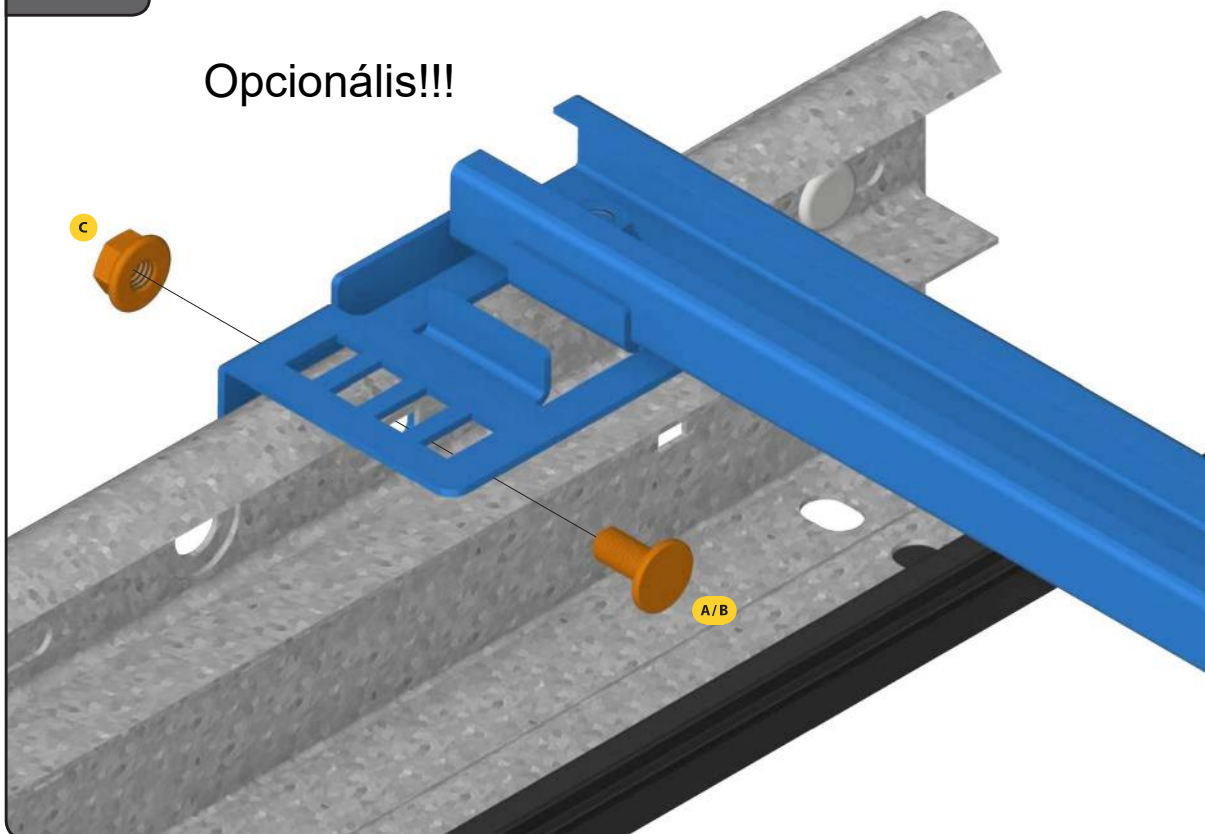

## HOME-F

Szerelési útmutató

8.1 Assembly

7.4

Opcionális!!!

7.5

**10.2 ALT.**

**11**

**14.1**

**14.2**

17

17.1

**22.3** ALT.

**22.4** ALT.

DW > 5500

Sommer motor esetén rendelhető