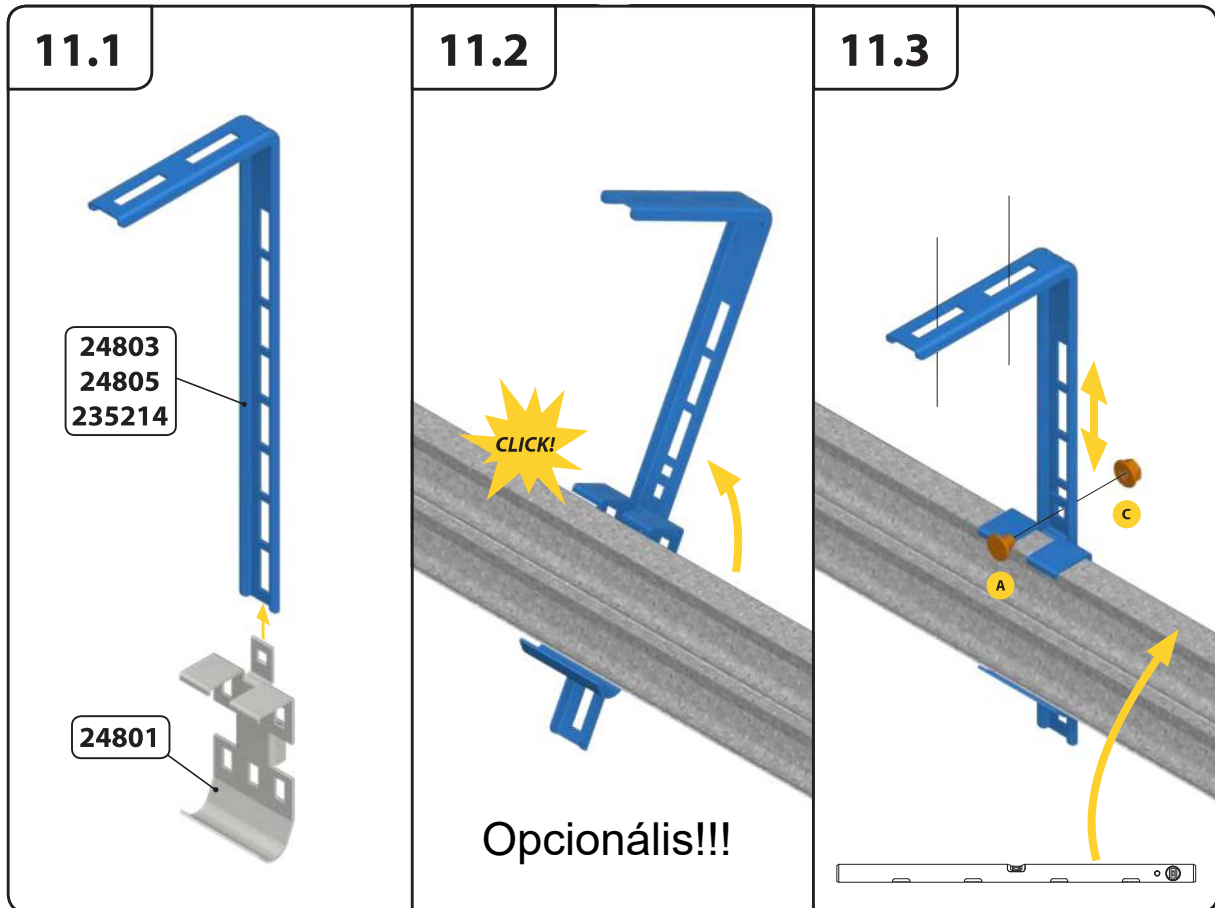

## HOME-F

Szerelési útmutató

8.1 Assembly

7.4

Opcionális!!!

7.5

**10.2 ALT.**

**11**

**14.1**

**14.2**

17

17.1

**22.3** ALT.

**22.4** ALT.

DW > 5500

Sommer motor esetén rendelhető