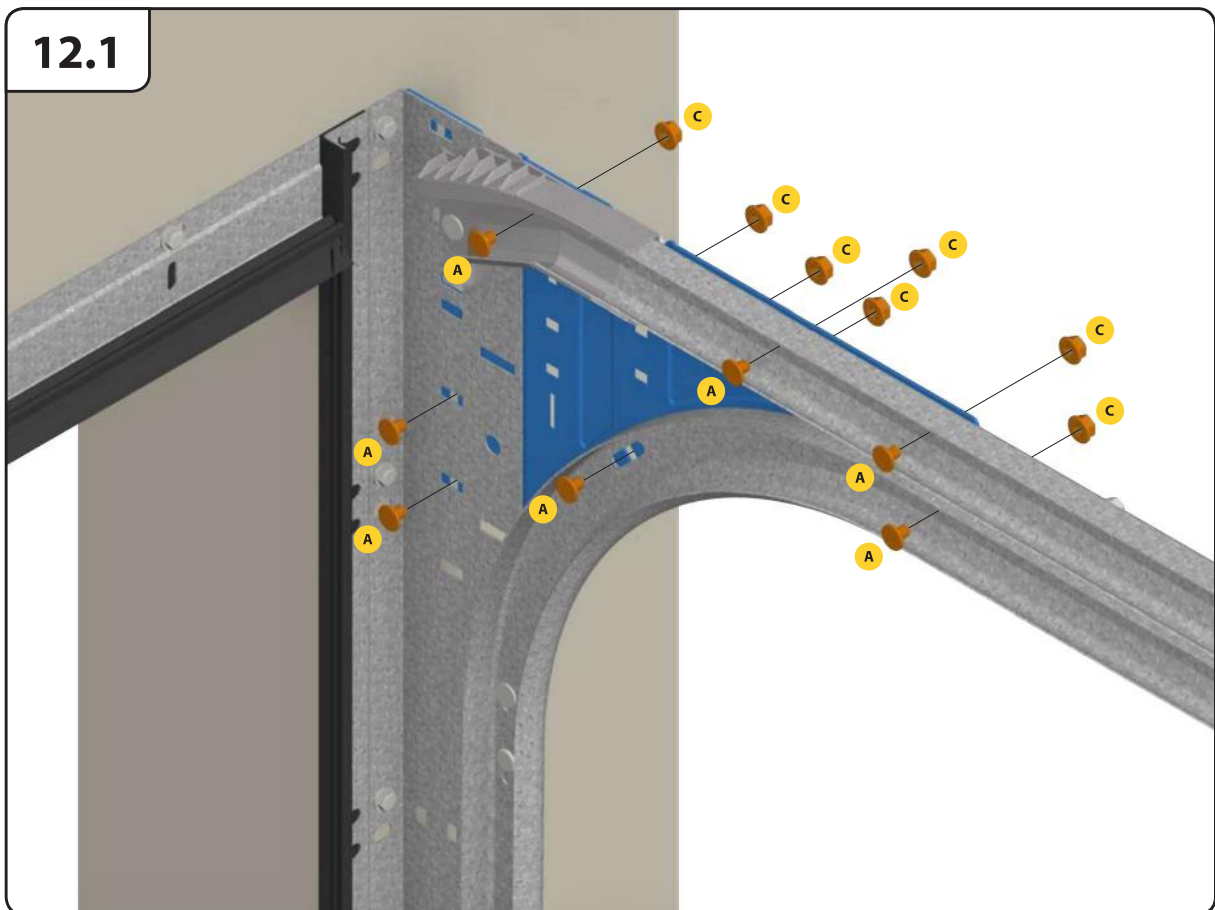

## HOME-F

Szerelési útmutató

8.1 Assembly

7.4

Opcionális!!!

7.5

**10.2 ALT.**

**11**

**14.1**

**14.2**

17

17.1

**22.3** ALT.

**22.4** ALT.

DW > 5500

Sommer motor esetén rendelhető