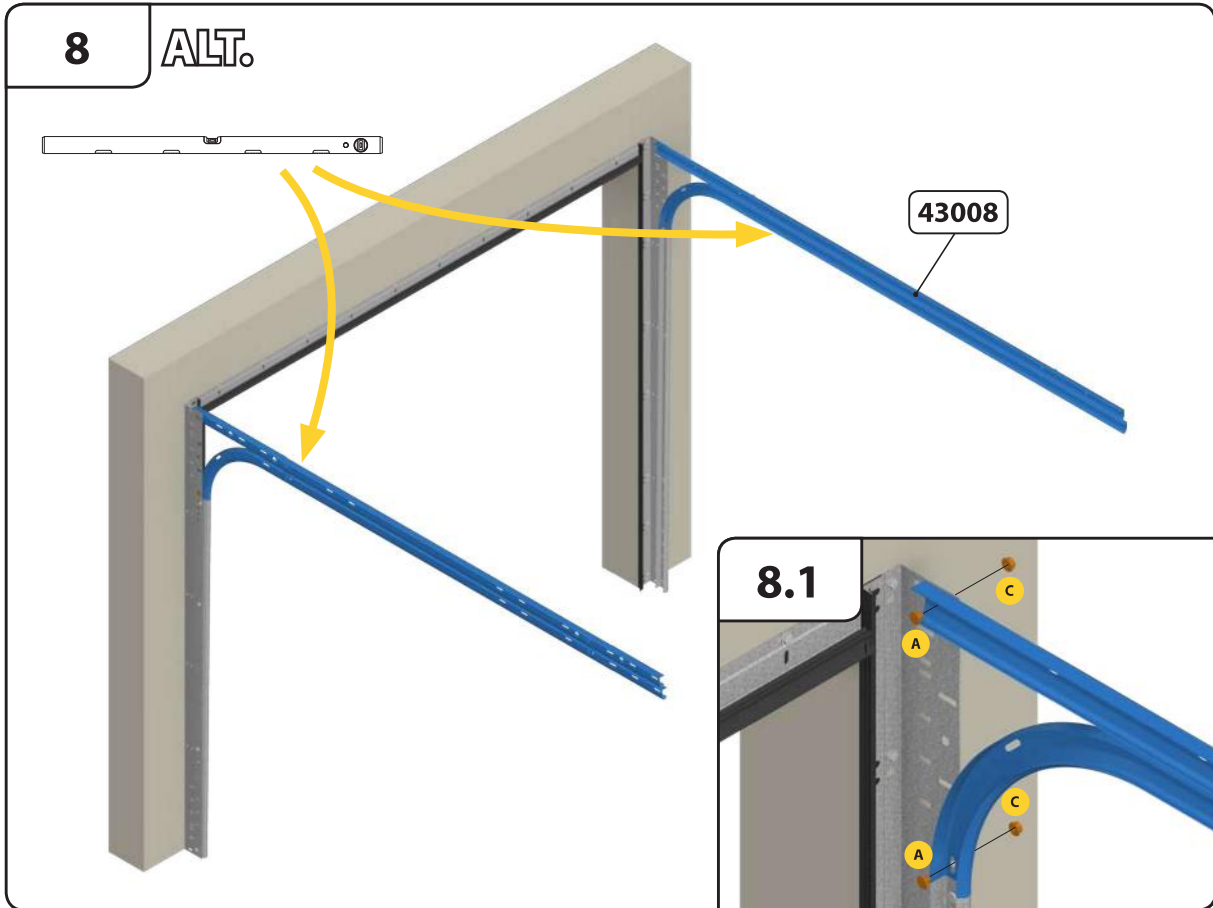

## HOME-F

Szerelési útmutató

8.1 Assembly

7.4

Opcionális!!!

7.5

**10.2 ALT.**

**11**

**14.1**

**14.2**

17

17.1

**22.3** ALT.

**22.4** ALT.

DW > 5500

Sommer motor esetén rendelhető