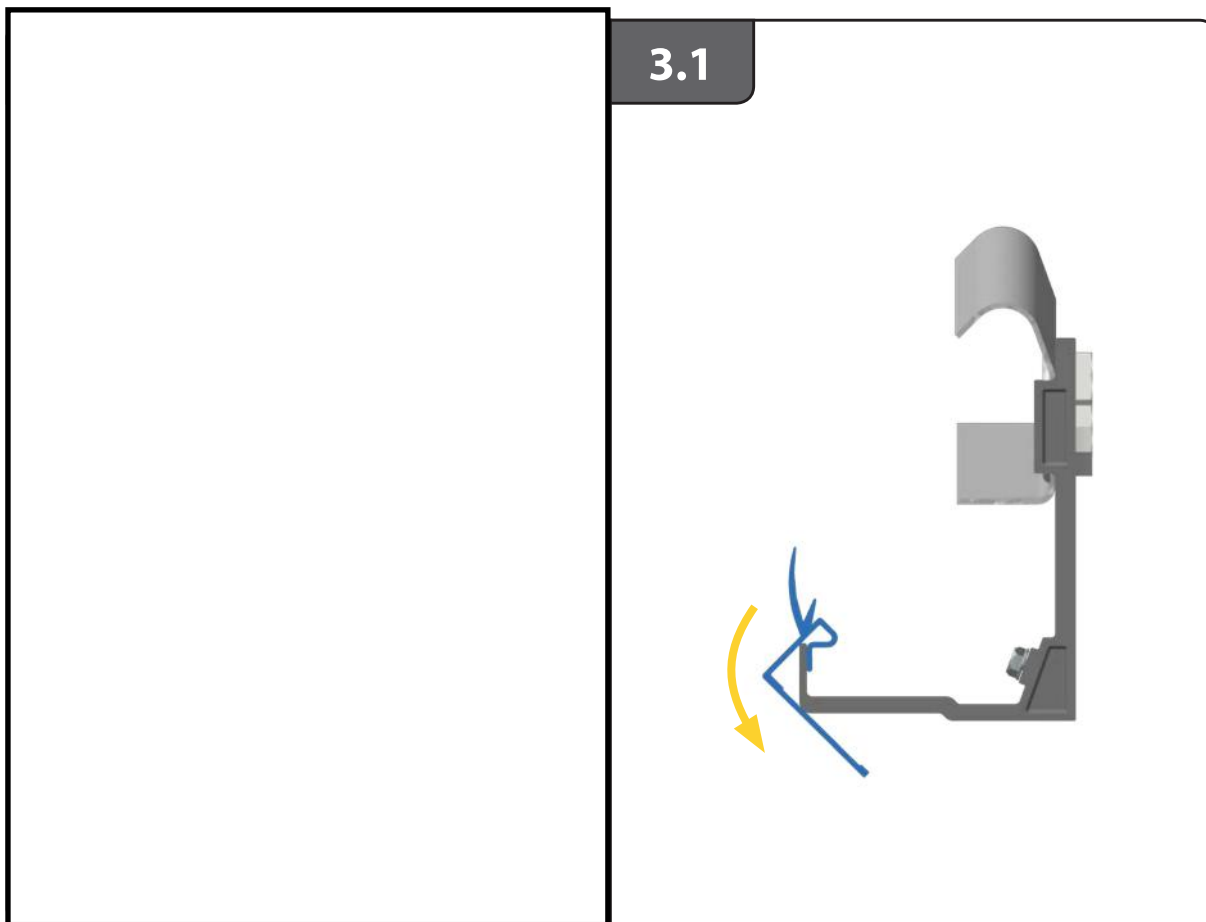

## HOME-F

Szerelési útmutató

8.1 Assembly

7.4

Opcionális!!!

7.5

**10.2 ALT.**

**11**

**14.1**

**14.2**

17

17.1

**22.3** ALT.

**22.4** ALT.

DW > 5500

Sommer motor esetén rendelhető