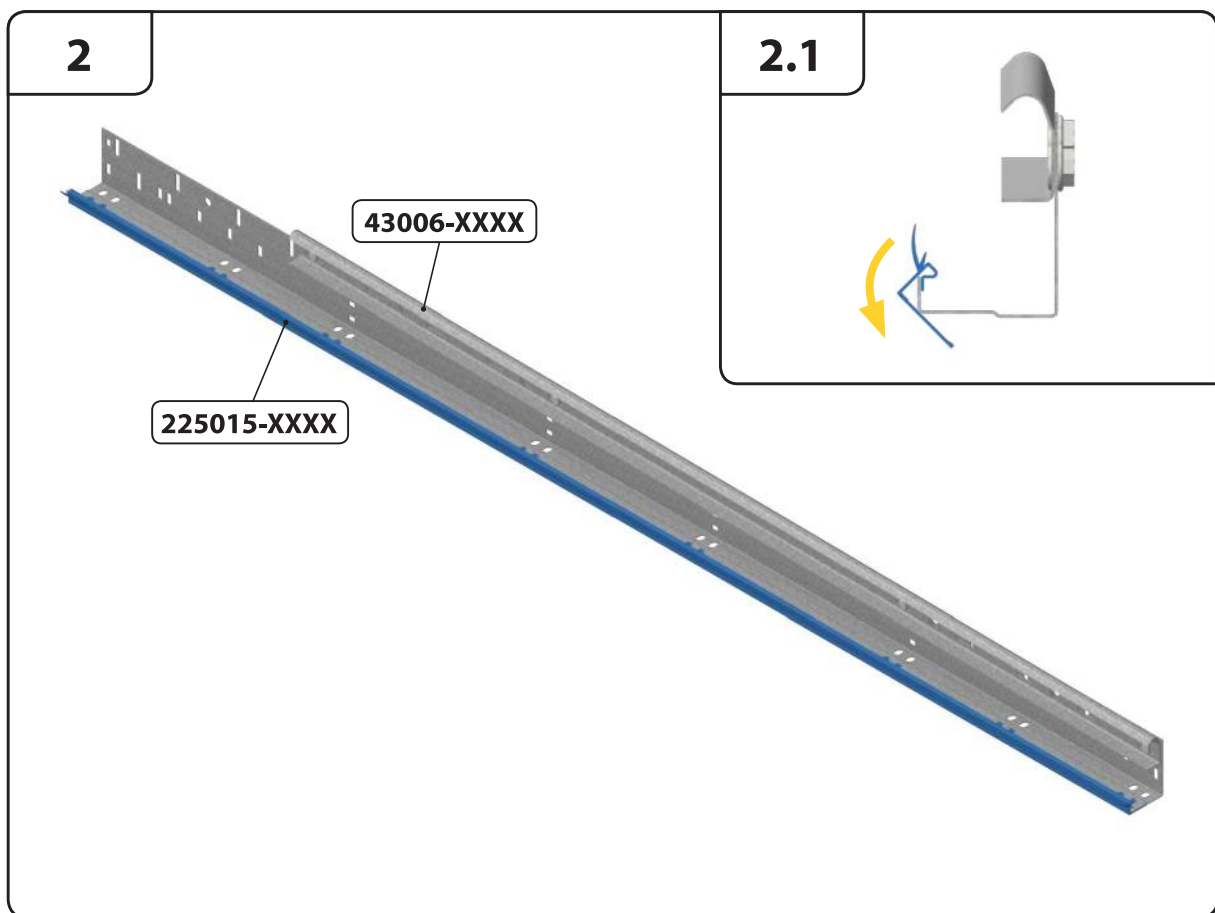

## HOME-F

Szerelési útmutató

8.1 Assembly

7.4

Opcionális!!!

7.5

**10.2 ALT.**

**11**

**14.1**

**14.2**

17

17.1

**22.3** ALT.

**22.4** ALT.

DW > 5500

Sommer motor esetén rendelhető