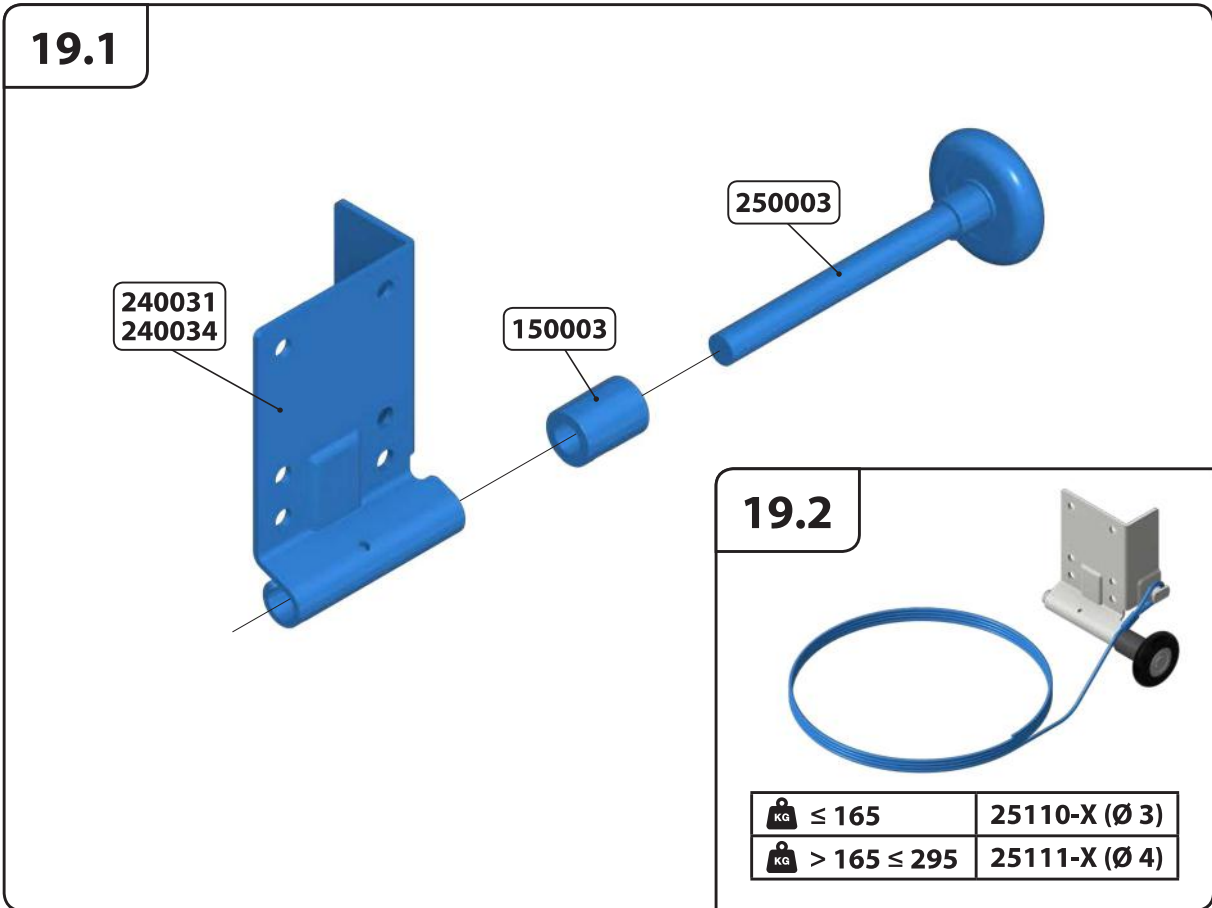

**14.1**

**14.2**

17

17.1

**22.3** ALT.

**22.4** ALT.

DW > 5500

Sommer motor esetén rendelhető