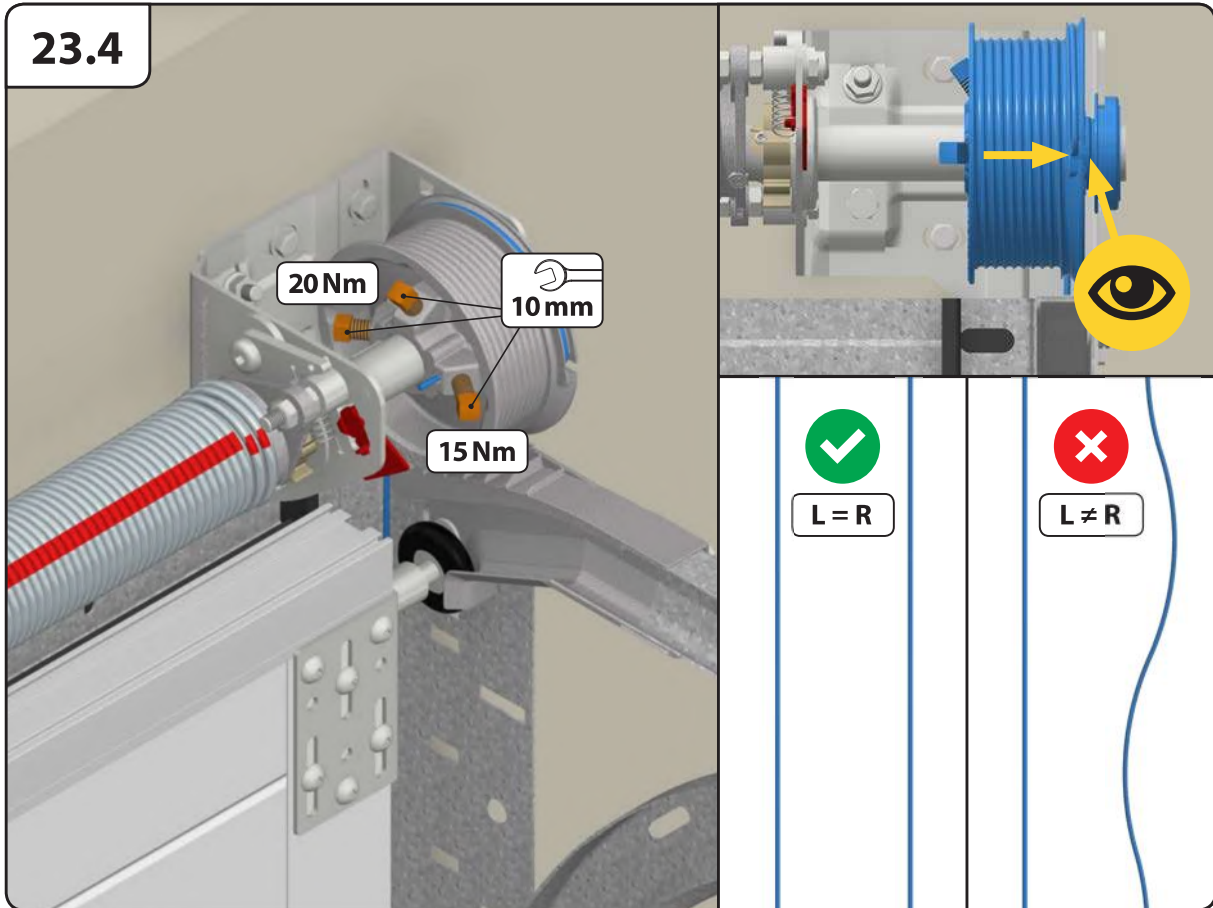

**14.1**

**14.2**

17

17.1

**22.3** ALT.

**22.4** ALT.

DW > 5500

Sommer motor esetén rendelhető