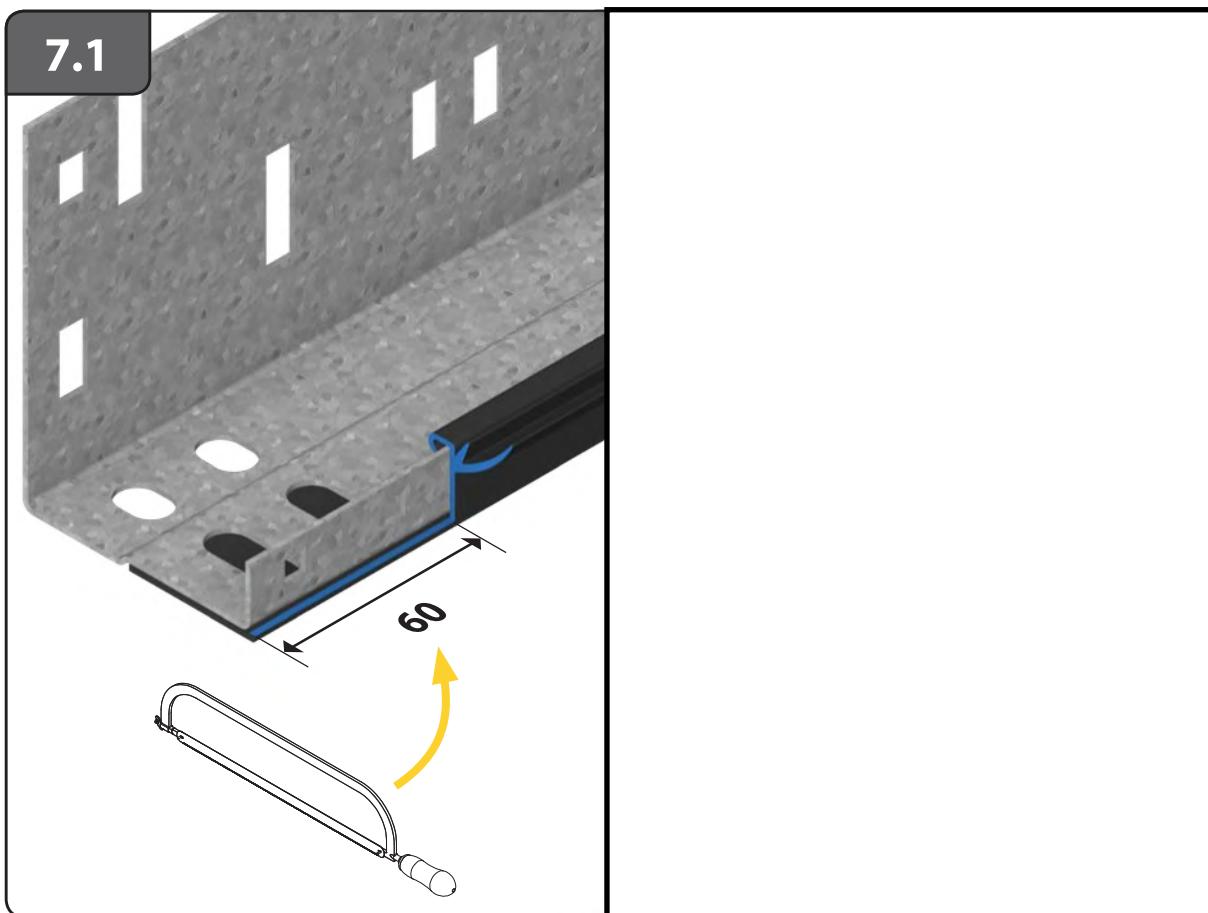

## HOME-F

Szerelési útmutató

8.1 Assembly

7.4

Opcionális!!!

7.5

**10.2 ALT.**

**11**

**14.1**

**14.2**

17

17.1

**22.3** ALT.

**22.4** ALT.

DW > 5500

Sommer motor esetén rendelhető