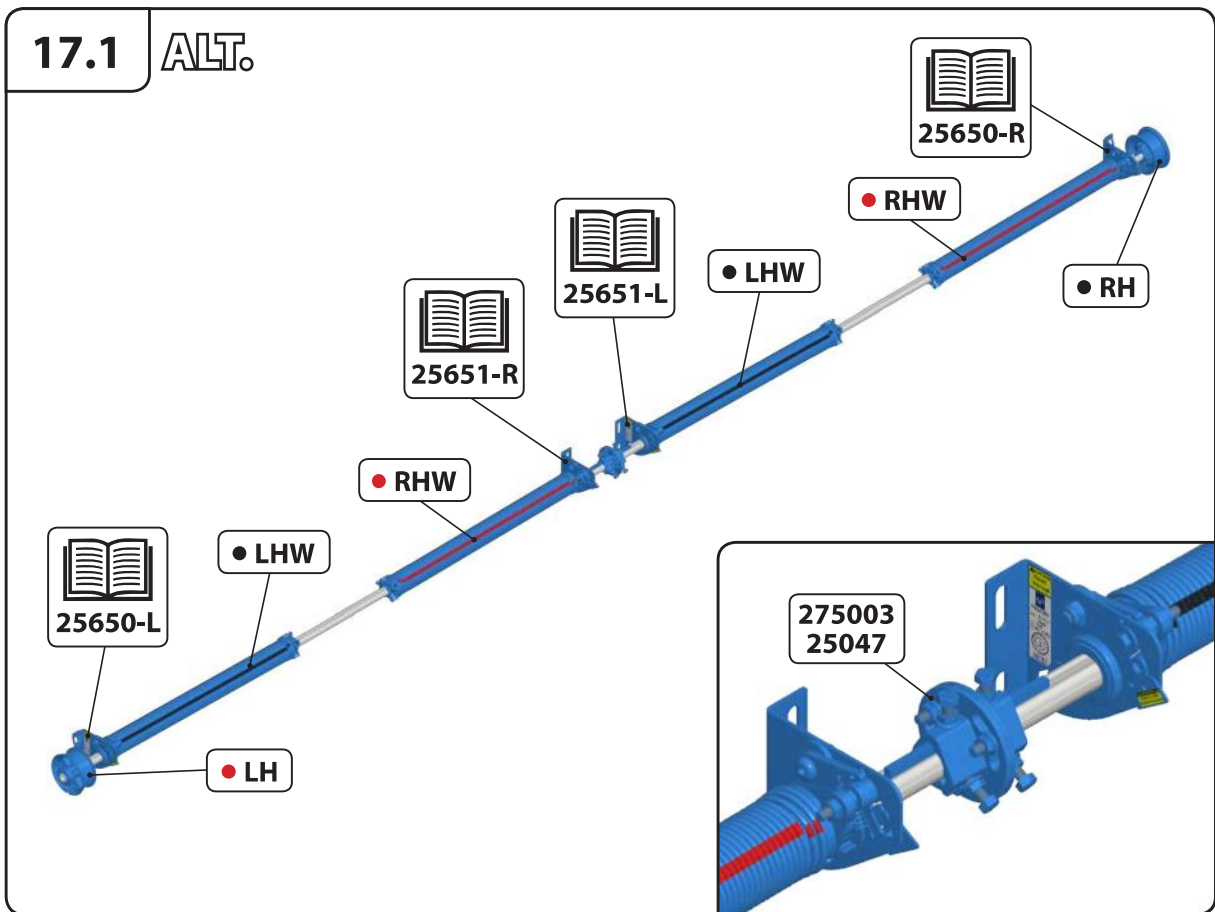

**14.1**

**14.2**

17

17.1

**22.3** ALT.

**22.4** ALT.

DW > 5500

Sommer motor esetén rendelhető