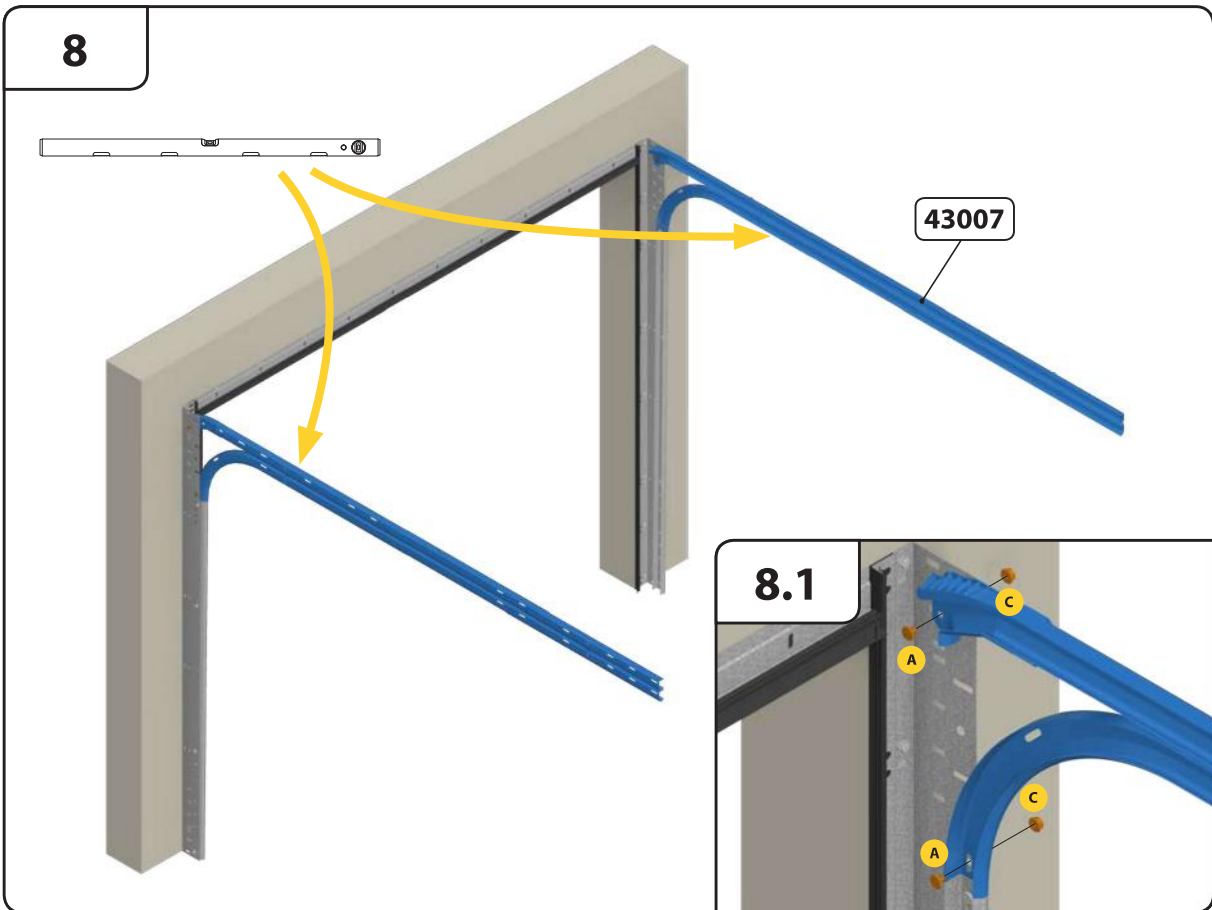

## HOME-F

Szerelési útmutató

8.1 Assembly

7.4

Opcionális!!!

7.5

**10.2 ALT.**

**11**

**14.1**

**14.2**

17

17.1

**22.3** ALT.

**22.4** ALT.

DW > 5500

Sommer motor esetén rendelhető