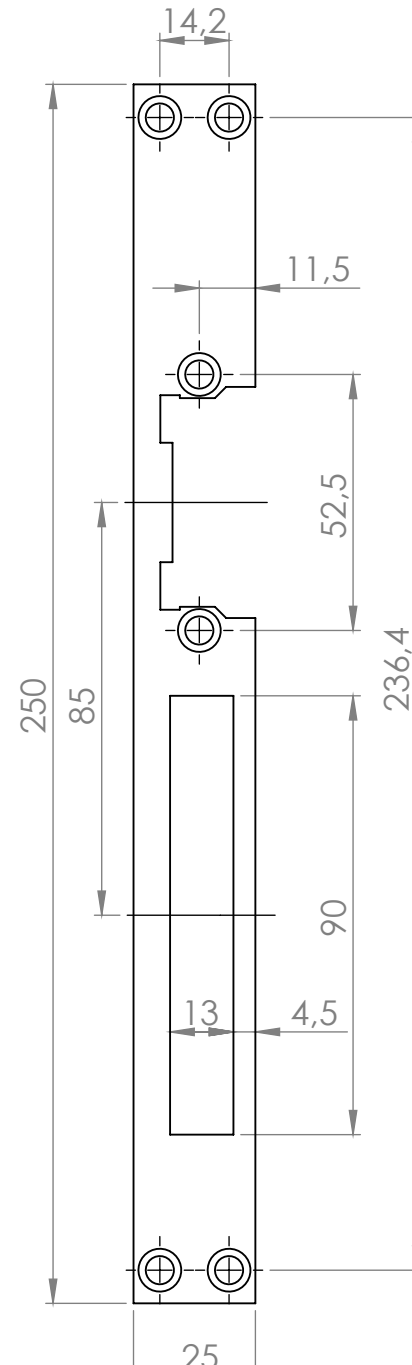

DORCAS-L-25

Hosszú zárpajzs

Kép

Leírás

A Dorcas-L-25 egy hosszú zárpajzs. Szinterezett kivitelben, alkalmas a DORCAS típusú elektromos zárfogadók szereléséhez, amelyek rögzítési pontjainak távolsága 52,5mm.

Tulajdonságok

- | | |
|-----------------|--------------|
| • Kivitel: | Szinterezett |
| • Rögzítés: | 4 ponton |
| • Jobbos/balos: | Forgatható |

Kompatibilis zárok

- DORCAS univerzális, asszimmetrikus sorozat
- DORCAS-41 keskeny, szimmetrikus sorozat
- DORCAS-50 nagy tartóerejű, szimmetrikus sorozat
- DORCAS-52 tűzálló, szimmetrikus sorozat
- DORCAS-54 normál, szimmetrikus sorozat
- DORCAS-99 keskeny, alacsony, szimmetrikus sorozat

Műszaki rajz

Szerelési útmutató

DORCAS