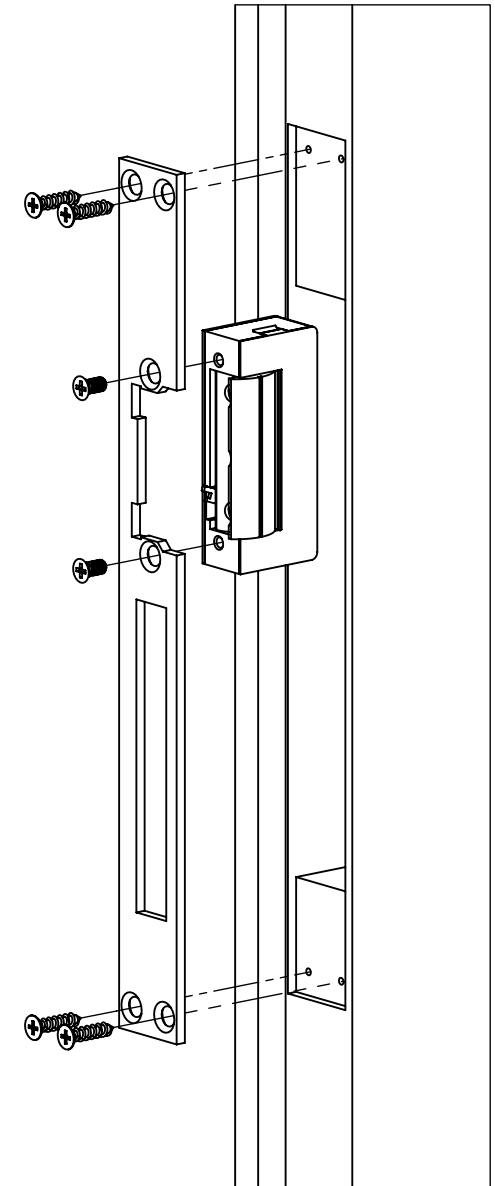

DORCAS-L-25

Hosszú zárpajzs

Kép

Leírás

A Dorcas-L-25 egy hosszú zárpajzs. Szinterezett kivitelben, alkalmas a DORCAS típusú elektromos zárfogadók szereléséhez, amelyek rögzítési pontjainak távolsága 52,5mm.

Tulajdonságok

- | | |
|-----------------|--------------|
| • Kivitel: | Szinterezett |
| • Rögzítés: | 4 ponton |
| • Jobbos/balos: | Forgatható |

Kompatibilis zárok

- DORCAS univerzális, asszimmetrikus sorozat
- DORCAS-41 keskeny, szimmetrikus sorozat
- DORCAS-50 nagy tartóerejű, szimmetrikus sorozat
- DORCAS-52 tűzálló, szimmetrikus sorozat
- DORCAS-54 normál, szimmetrikus sorozat
- DORCAS-99 keskeny, alacsony, szimmetrikus sorozat

Műszaki rajz

Szerelési útmutató

DORCAS