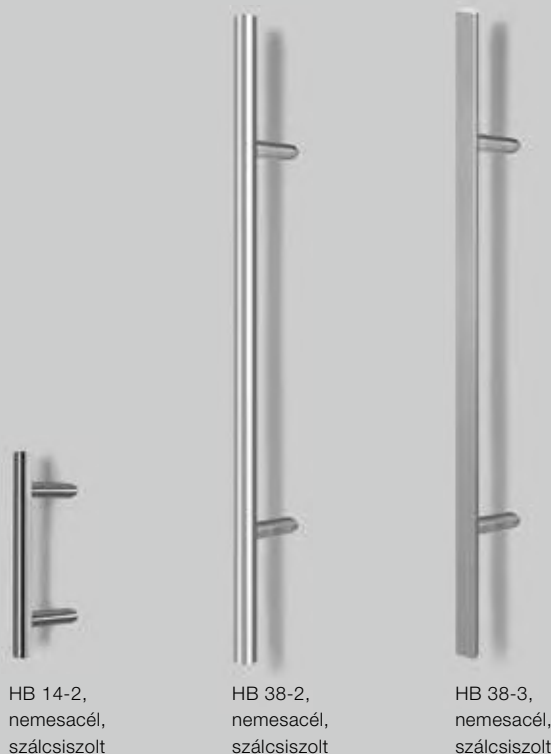

Egy szép fogantyú hangsúlyosabbá teszi az ajtót

Minden ajtóhoz alap kivitelben a termékfotón ábrázolt (a 14. oldaltól) külső fogantyú jár. Alternatívaként választható más nemesacél fogantyúvariáció is.

Külső fogantyúk

Kilincsgarnitúrák kívülrre és belülrre