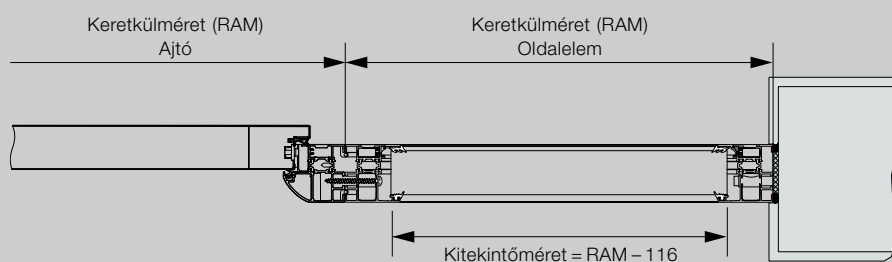

Oldalelem vízszintes metszete

Minden méret mm-ben

HÖRMANN

Tapasztalja meg a Hörmann minőséget új építésnél és felújításnál egyaránt

A Hörmann-nal mindig biztosra mehet. Gondosan egymásra hangolt megoldásokat kínálunk Önnek magas funkcionalitású, kiváló minőségű termékekkel.