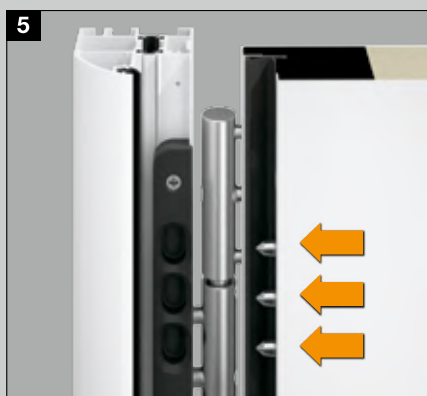

Biztonság a pántoldalon

Jó, ha a négy fal között biztonságban tudhatjuk magunkat. Ezért a Thermo46 / Thermo65 ajtók a pántoldalon kiegészítő biztosítással rendelkeznek, így az ajtó kiemelése gyakorlatilag lehetetlen.

5 Thermo46

3 db biztonsági csap

6 Thermo65

végigfutó alumínium biztonsági léccel

7 Legjobb beállítás, a 3D görgős pántoknak köszönhetően

Könnyed ajtóműködés garantálható a stabil, kétrészes, három dimenzióban állítható, stiftbiztosítással ellátott, nemesacél megjelenésű, díszkupakos pántoknak köszönhetően.

8 Belső kilincs

Az összes ajtót alap kivitelben egy tetszetős alakú nemesacél belső kilinccsel szállítjuk.

9 Külső rozetta

A Thermo65 és Thermo46 ajtók esetén a külső rozetta alap kivitelben nemesacélból készül. A Thermo65 ajtók biztonsági rozettája olyannyira megnehezíti a hengerzár manipulációját, hogy a biztonsági szempontból ez az ideális felszereltség.

10 Hengerzárbetét

Alap kivitelben 5 kulccsal szállítva. Vész- és veszélyfunkcióval, azaz az ajtó akkor is zárható, ha egy kulcs belülről a zárban maradt.

Tokvariációk

A hőhidmentes, 60 mm-es ill. 80 mm-es PU-betétes alumíniumtok választhatóan Roundstyle megjelenéssel **11** (A 1 / A 3) vagy szögletes kivitelben kapható **12** (A 2 / A 4) felár nélkül.