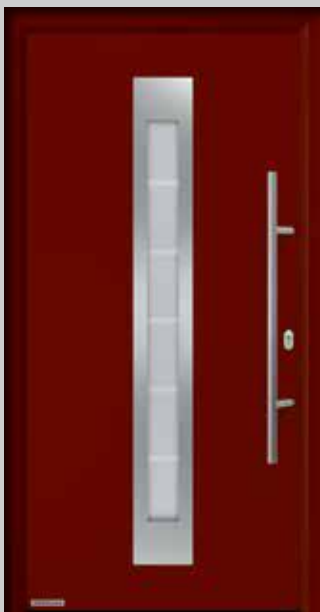

750C jelű motívum

RAL 3004 püspöklila preferált színű felülettel, selyemmatt, HB 38-2 nemesacél fogantyúval, homokszórt üvegezés 5 átlátszó sávval