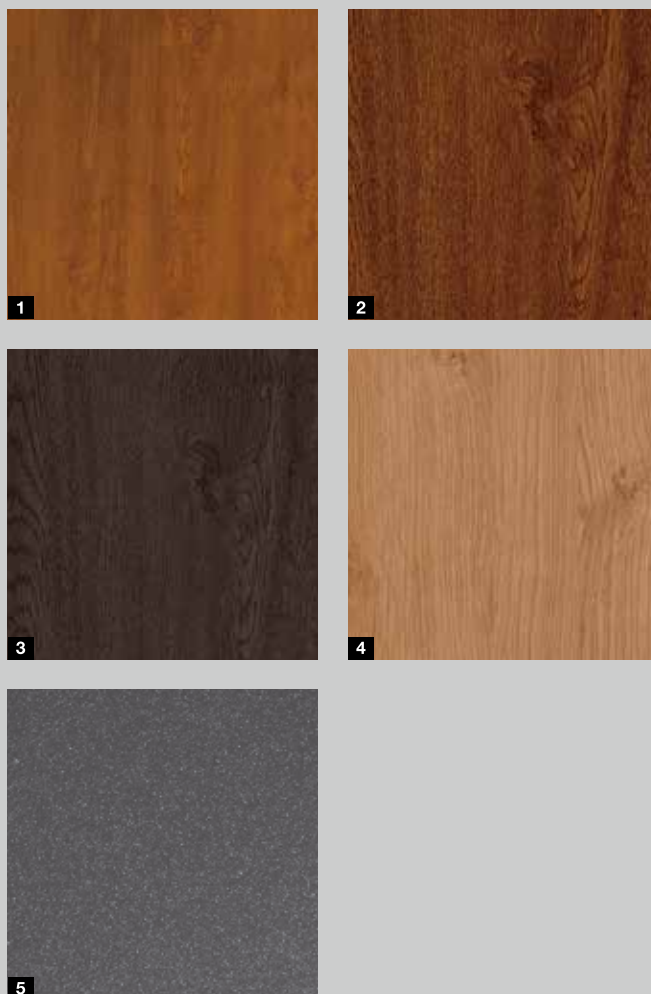

Részlethű és elegáns

A Decograin felület** négy természetes fadekorral és egy antracitszínű, fémhatású dekorral kapható. A belesajtott érzet által, részletekbe menően hűen jeleníti meg a fa karakterét.

5 Decograin dekor**

- 1 Golden Oak: középbarna, aranysárga tölgydekor
- 2 Dark Oak: diószínű tölgydekor
- 3 Night Oak: mély-sötét tölgydekor
- 4 Winchester Oak: natúrszínű csomós tölgydekor
- 5 Titan Metallic CH 703: antracit színű fémes hatással

Kérjük, vegye figyelembe:

Az ábrázolt színek és felületek nyomdatechnikai okokból eltérhetnek a valóságtól. A napfénynek kitett helyeken a sötét színű ajtófelületek kerürendők, mert a lehetséges hőtágulás korlátozhatja az ajtó működőképességet.

* A Thermo65 ajtó kivitel 410, 430 jelű motívumaihoz 2019.07.01-jétől szállítható.

**Nem szállítható a Thermo65 ajtó 100, 410, 430 jelű motívumaihoz és a Thermo46 ajtó 100, 200, 400 motívumaihoz. Az üvegezőkeretek a Thermo46 ajtó a 020 / 025 / 030 / 040 jelű motívumainál színben illeszkednek.