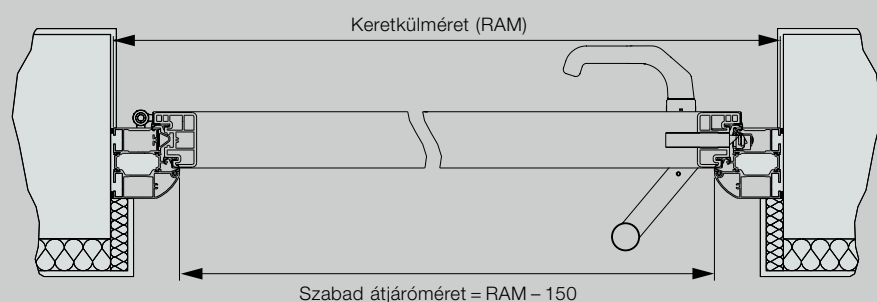

MÉRETEK ÉS BEÉPÍTÉSI ADATOK

Thermo65 ajtók szabványos méretei

Keretkülméret (rendelési méret)	Szabad falnyílásméret	Szabad tokbelsőméret
1000 × 2100	1020 × 2110	850 × 2005
1100 × 2100	1120 × 2110	950 × 2005

Thermo46 ajtók szabványos méretei

Keretkülméret (rendelési méret)	Szabad falnyílásméret	Szabad tokbelsőméret
1000 × 2100	1020 × 2110	872 × 2016
1100 × 2100	1120 × 2110	972 × 2016

Thermo65 / Thermo46 ajtók egyedi méretei

Motívumok	Keretkülméret (rendelési méret)
200	875 – 1100 × 1990 – 2186
010, 020, 030, 040, 600, 700, 750, 800, 810	700 – 1250 × 1875 – 2250
015, 025, 515	875 – 1250 × 1875 – 2250
100, 400, 410, 430	875 – 1100 × 1875 – 2186
820, 850, 900	800 – 1250 × 1875 – 2250

Thermo65

Tokvariációk

Ajtó vízszintes metszete

Oldalelem vízszintes metszete

Ajtó függőleges metszete

Minden méret mm-ben