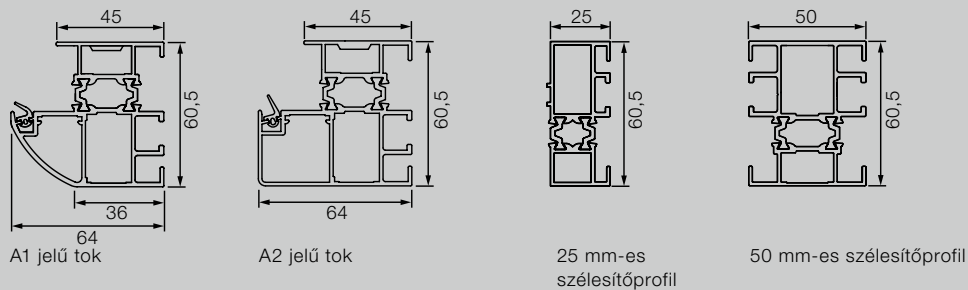

Oldalelemek preferált méretei Thermo65 / Thermo46

Kivitel	Keretkülméret (rendelési méret)
Thermo 65 / 46	400 × 2100

Felülvilágítók egyedi méretei Thermo65 / Thermo46

Kivitel	Keretkülméret (rendelési méret)
Thermo 65 / 46	700 – 2250 × 300 – 500

Oldalelemek egyedi méretei Thermo65 / Thermo46

Kivitelek	Keretkülméret (rendelési méret)
Thermo46	300 – 1000* × 700 – 2250
Thermo65	300 – 1000* × 700 – 2250

* 500 mm-es szélességtől nem lehetséges felülvilágító. Az oldalvilágítós ajtóelemeknek nincs statikai funkciója, a statikát a falazatnak kell biztosítania.

Thermo46

Tokvariációk