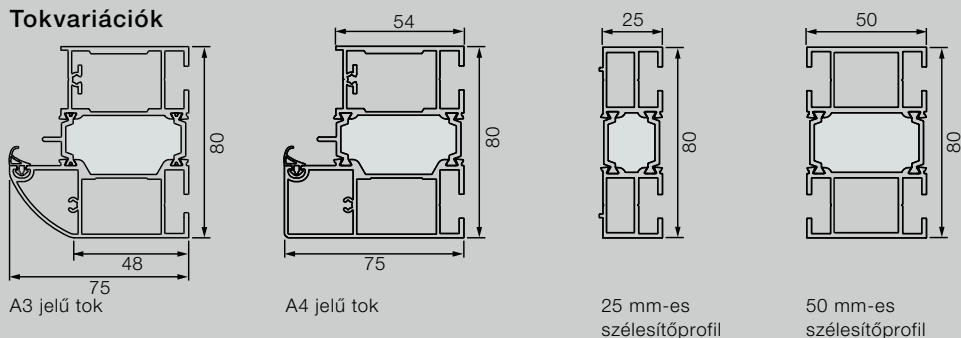

MÉRETEK ÉS BEÉPÍTÉSI ADATOK

Thermo65 ajtók szabványos méretei

Keretkülméret (rendelési méret)	Szabad falnyílásméret	Szabad tokbelsőméret
1000 × 2100	1020 × 2110	850 × 2005
1100 × 2100	1120 × 2110	950 × 2005

Thermo46 ajtók szabványos méretei

Keretkülméret (rendelési méret)	Szabad falnyílásméret	Szabad tokbelsőméret
1000 × 2100	1020 × 2110	872 × 2016
1100 × 2100	1120 × 2110	972 × 2016

Thermo65 / Thermo46 ajtók egyedi méretei

Motívumok	Keretkülméret (rendelési méret)
200	875 – 1100 × 1990 – 2186
010, 020, 030, 040, 600, 700, 750, 800, 810	700 – 1250 × 1875 – 2250
015, 025, 515	875 – 1250 × 1875 – 2250
100, 400, 410, 430	875 – 1100 × 1875 – 2186
820, 850, 900	800 – 1250 × 1875 – 2250

Thermo65

Tokvariációk

Ajtó vízszintes metszete