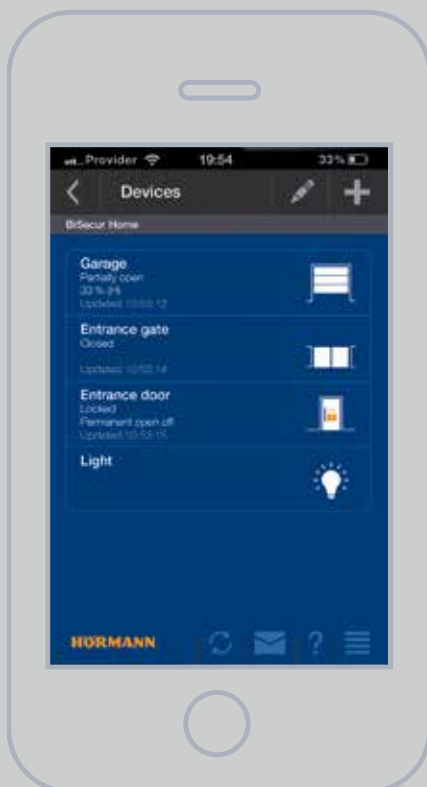

1

2

3

4

Áttekinthető, egyszerű, egyedi

1 Kényelmes használat

Az összes funkciót, amit Ön kéziadóval vezérelni tud, azt a BiSecur App segítségével is elvégezheti. Az intuitív menüvezetés igen egyszerűvé teszi a kezelést.

2 Egyszerű áttekintés

A BiSecur App-pal Önnek mindig pontos rálátása lesz garázs- és udvari kapujának, valamint házbejárati ajtójának állapotára*. Magától értetődő szimbólumok mutatják, hogy a kapu nyitva vagy zárva van-e, és a házbejárati ajtó reteszelt vagy nem reteszelt állapotú-e.

3 A „szcenáriók” beállítása

Kombináljon egyszerűen több egyedi funkciót egy scenárióhoz. Így Ön egyetlen gombnyomással egyszerre tudja nyitni vagy zárni pl. a garázs- és udvari kapuját**, a házbejárati ajtót* vezérelheti a külső világítást vagy akár mindkét garázkaput egy időben szellőztető funkcióra állíthatja. A kombinációkat Ön egyedileg állíthatja össze az app alkalmazásban – tehát teljesen a saját kívánsága szerint.

4 Egyszerű felhasználókezelés

Rendszergazdaként meghatározhatja, hogy az adott felhasználó által mely eszközök működtethetők. Így Önnek teljes kontrollja lesz arra, hogy pl. a szomszéd az Ön szabadsága idején az udvari kaput kinyithassa, de a házbejárati ajtót nem, hogy a házba ne jusson be.

* egyedi kivételben

** Csak SupraMatic garázkapu-meghajtással és az opcionális ESE BS rádiós vevőegységgel együtt lehetséges (lásd a 25. oldalt).