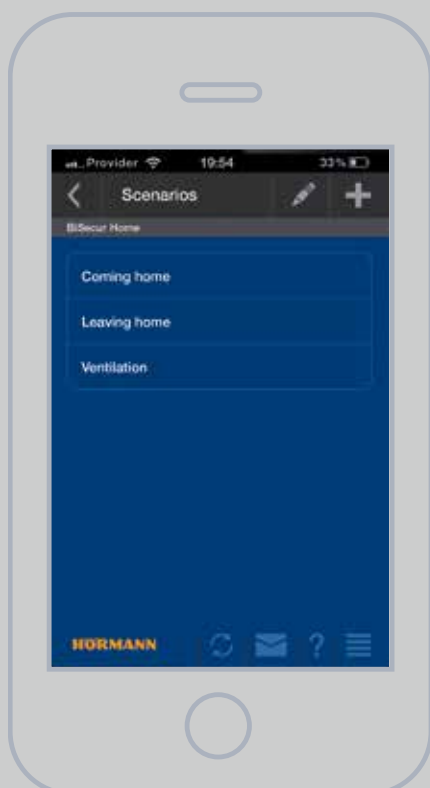

1

2

3

4

Áttekinthető, egyszerű, egyedi

1 Kényelmes használat

Az összes funkciót, amit Ön kéziadóval vezérelni tud, azt a BiSecur App segítségével is elvégezheti. Az intuitív menüvezetés igen egyszerűvé teszi a kezelést.

2 Egyszerű áttekintés

A BiSecur App-pal Önnek mindig pontos rálátása lesz garázs- és udvari kapujának, valamint házbejárati ajtójának állapotára*. Magától értetődő szimbólumok mutatják, hogy a kapu nyitva vagy zárva van-e, és a házbejárati ajtó reteszelt vagy nem reteszelt állapotú-e.

3 A „szcenáriók” beállítása

Kombináljon egyszerűen több egyedi funkciót egy scenárióhoz. Így Ön egyetlen gombnyomással egyszerre tudja nyitni vagy zárni pl. a garázs- és udvari kapuját**, a házbejárati ajtót* vezérelheti a külső világítást vagy akár mindkét garázkaput egy időben szellőztető funkcióra állíthatja. A kombinációkat Ön egyedileg állíthatja össze az app alkalmazásban – tehát teljesen a saját kívánsága szerint.

4 Egyszerű felhasználókezelés

Rendszergazdaként meghatározhatja, hogy az adott felhasználó által mely eszközök működtethetők. Így Önnek teljes kontrollja lesz arra, hogy pl. a szomszéd az Ön szabadsága idején az udvari kaput kinyithassa, de a házbejárati ajtót nem, hogy a házba ne jusson be.

* egyedi kivételben

** Csak SupraMatic garázkapu-meghajtással és az opcionális ESE BS rádiós vevőegységgel együtt lehetséges (lásd a 25. oldalt).