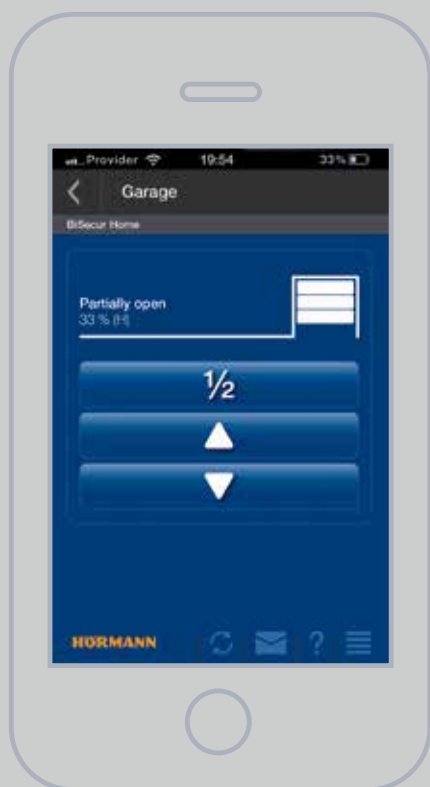

1

2

3

4

Áttekinthető, egyszerű, egyedi

1 Kényelmes használat

Az összes funkciót, amit Ön kéziadóval vezérelni tud, azt a BiSecur App segítségével is elvégezheti. Az intuitív menüvezetés igen egyszerűvé teszi a kezelést.

2 Egyszerű áttekintés

A BiSecur App-pal Önnek mindig pontos rálátása lesz garázs- és udvari kapujának, valamint házbejárati ajtójának állapotára*. Magától értetődő szimbólumok mutatják, hogy a kapu nyitva vagy zárva van-e, és a házbejárati ajtó reteszelt vagy nem reteszelt állapotú-e.

3 A „szcenáriók” beállítása

Kombináljon egyszerűen több egyedi funkciót egy scenárióhoz. Így Ön egyetlen gombnyomással egyszerre tudja nyitni vagy zárni pl. a garázs- és udvari kapuját**, a házbejárati ajtót* vezérelheti a külső világítást vagy akár mindkét garázkaput egy időben szellőztető funkcióra állíthatja. A kombinációkat Ön egyedileg állíthatja össze az app alkalmazásban – tehát teljesen a saját kívánsága szerint.

4 Egyszerű felhasználókezelés

Rendszergazdaként meghatározhatja, hogy az adott felhasználó által mely eszközök működtethetők. Így Önnek teljes kontrollja lesz arra, hogy pl. a szomszéd az Ön szabadsága idején az udvari kaput kinyithassa, de a házbejárati ajtót nem, hogy a házba ne jusson be.

* egyedi kivételben

** Csak SupraMatic garázkapu-meghajtással és az opcionális ESE BS rádiós vevőegységgel együtt lehetséges (lásd a 25. oldalt).