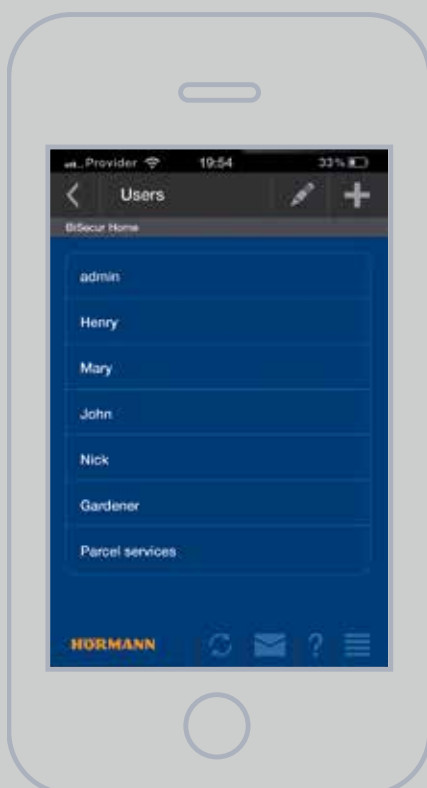

4

Áttekinthető, egyszerű, egyedi

1 Kényelmes használat

Az összes funkciót, amit Ön kéziadóval vezérelni tud, azt a BiSecur App segítségével is elvégezheti. Az intuitív menüvezetés igen egyszerűvé teszi a kezelést.

2 Egyszerű áttekintés

A BiSecur App-pal Önnek mindig pontos rálátása lesz garázs- és udvari kapujának, valamint házbejárati ajtójának állapotára*. Magától értetődő szimbólumok mutatják, hogy a kapu nyitva vagy zárva van-e, és a házbejárati ajtó reteszelt vagy nem reteszelt állapotú-e.

3 A „szcenáriók” beállítása

Kombináljon egyszerűen több egyedi funkciót egy scenárióhoz. Így Ön egyetlen gombnyomással egyszerre tudja nyitni vagy zárni pl. a garázs- és udvari kapuját**, a házbejárati ajtót* vezérelheti a külső világítást vagy akár mindkét garázkaput egy időben szellőztető funkcióra állíthatja. A kombinációkat Ön egyedileg állíthatja össze az app alkalmazásban – tehát teljesen a saját kívánsága szerint.

4 Egyszerű felhasználókezelés

Rendszergazdaként meghatározhatja, hogy az adott felhasználó által mely eszközök működtethetők. Így Önnek teljes kontrollja lesz arra, hogy pl. a szomszéd az Ön szabadsága idején az udvari kaput kinyithassa, de a házbejárati ajtót nem, hogy a házba ne jusson be.

* egyedi kivételben

** Csak SupraMatic garázkapu-meghajtással és az opcionális ESE BS rádiós vevőegységgel együtt lehetséges (lásd a 25. oldalt).